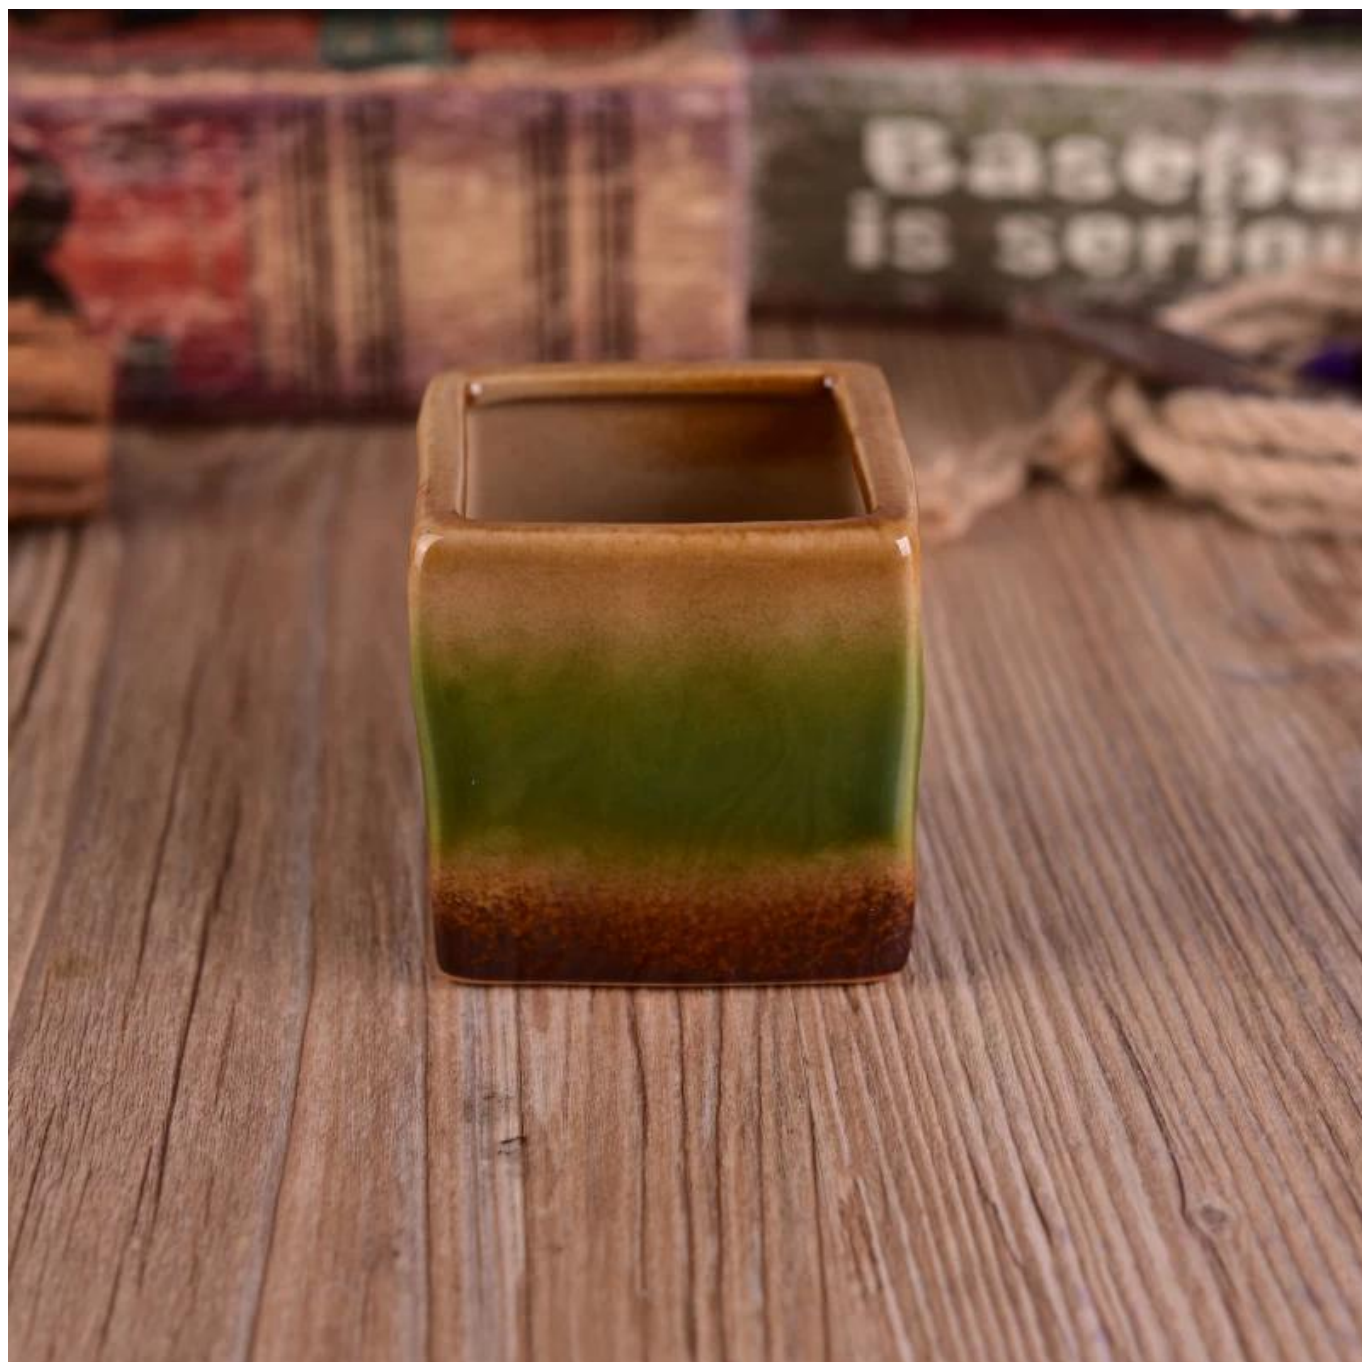

Zastosowanie produktu

---

1. Posiadacze candle ceramiczne mogą być stosowane w dekoracji ślubnych, dekoracji domu, impreza, bankiet ect,
2. Ten pojemnik świeca jest bardzo wielka, jak wspaniały centralnym na imprezę
3. ceramiki słoiki świeca może ozdobić wewnątrz i na zewnątrz z tym Bling Bling Transmutacja Glaze główna Dekoracje Ceramiczne Candle Holder.
4. Naczynie ceramiczne Świeca Jest to wspaniały prezent, jak housewarmings i innych wydarzeń.

More Product Pictures