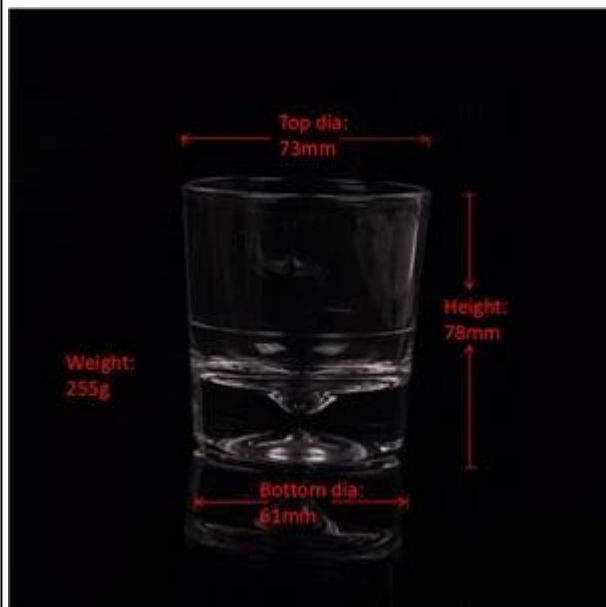

## Product Details

Pozycja Nazwa	<a href="#">Jasne dmuchane świecznik okrągłe szkła</a>
Numer przedmiotu.	SGJB15070601
Rozmiar	T: 73mm * B: 61mm H: 78mm
Waga	255g
Okres próbny	1,5 dni istnieć w kształcie i wielkości produktów 2:15 dni, jeśli potrzebujesz nowy kształt i rozmiar produktów
Uszczelka	Opakowania Bezpieczeństwo normalne 24szt / 36szt / karton itp 48pcs na eksport z jaj dzielnika
MOQ	10,000pcs
Czas dostawy	W ciągu 35 dni po potwierdzeniu zamówienia
Zasady płatności	30% depozytu przez T / T z góry, równowaga po okazaniu kopii B / L
Produkt Funkcja	1. Wysoka jakość i konkurencyjne ceny 2.Meet FDA, SGS, test LFGB itp 3.Eco w obsłudze 4.Widely odnosi się do ślubu, imprezy, dom, bar itd. 5.Machine wykonane