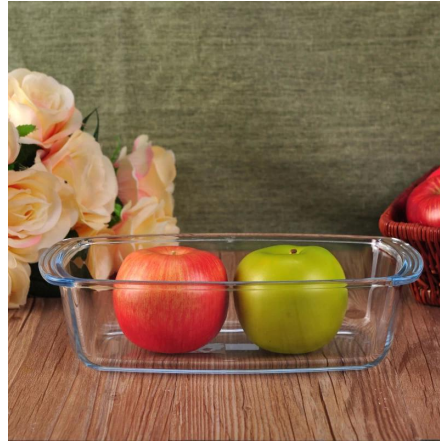

Office & Sample Room

[Shenzhen słoneczny szkło Co., Ltd](#) powstała w 1992 roku. Byliśmy w tej dziedzinie przemysłu ponad 20 lat, jako profesjonalny producent Specjalizujemy się w projektowaniu szkła, do produkcji szkła, a także eksportowanie.

Nasze produkty linii wahają się od ręcznie do maszyny wykonane.

Wykonaliśmy już liczne produkty takie jak [szkło kubek](#), [Szkło borokrzemowe](#), [strzał szkło](#), [wazon](#), [miska](#), [Świecznik](#), [kieliszki](#), [popielniczka](#), [tabkeware](#), [driking](#), itp. codziennie używać szkła, w sumie Istnieje ponad 4000 różnych stylów.

Dysponujemy zespołem doskonale projektowanie dla tworzenia innowacyjnych produktów i ścisłe QC team dla bezpieczeństwa przez jakość. OEM/ODM serverice są także obsługiwane.