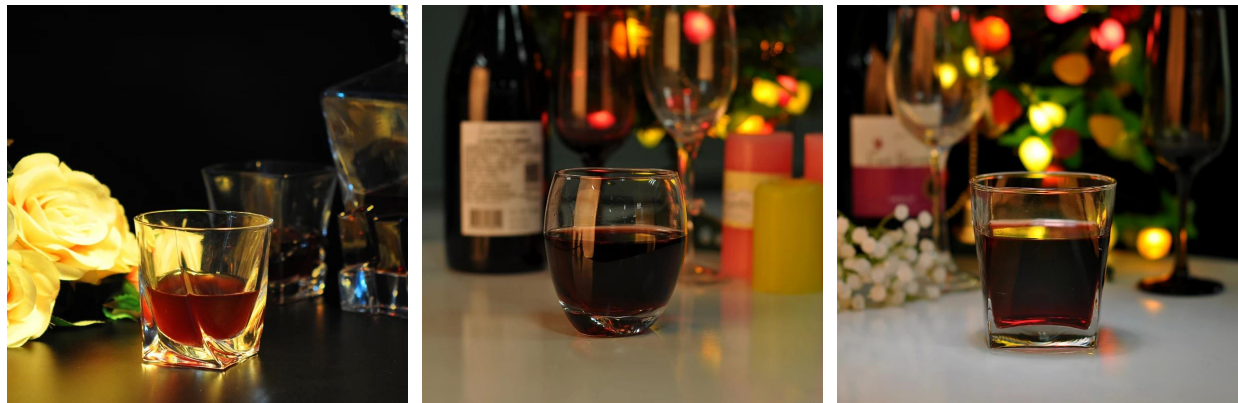

[Similar Products Link](#)