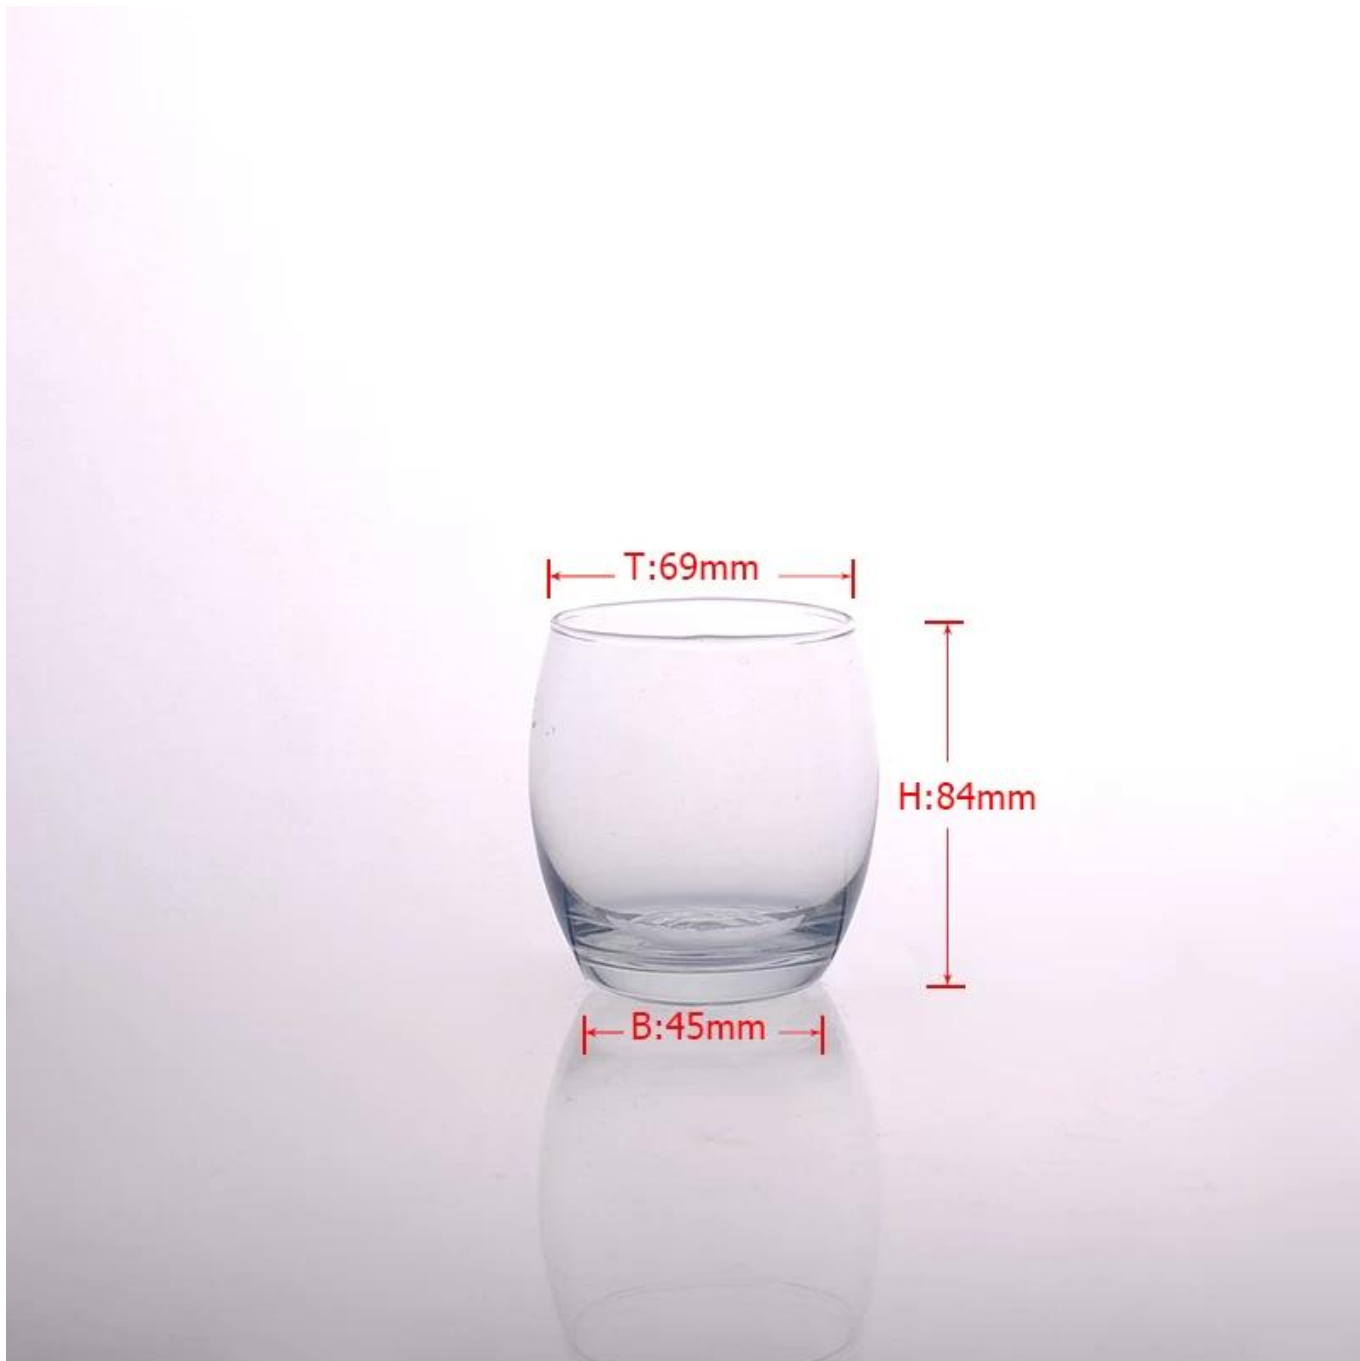

Inny projekt Whisky szkła do wyboru