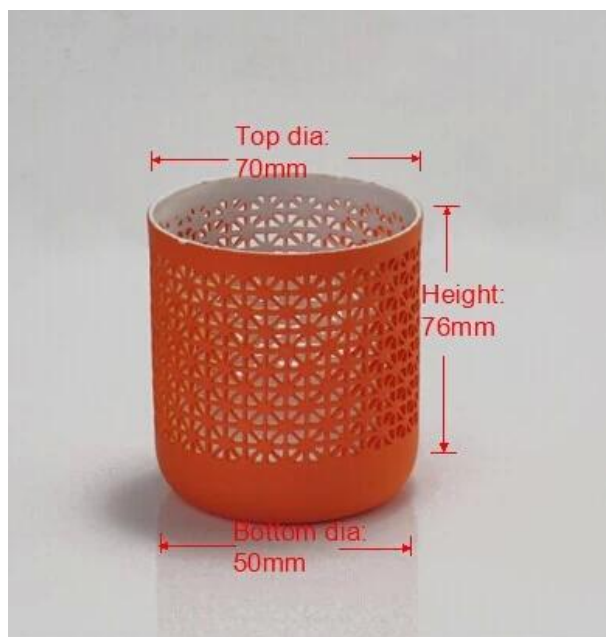

Klasyczna ceramiczna Cylinder Świecznik z Hollow na Home Decor

Product Details

[title = "Klasycznego ceramiczny Cylinder świeca posiadacza z pustych na Home Decor"](#)

Nazwa elementu	Klasyczna ceramiczna Cylinder Świecznik z Hollow na Home Decor
Nr zapasu.	SGJH15111902
Rozmiar	T:70 mm * B:50 mm * H:76 mm
Waga	66g
Przykładowy czas	1,5 dni jeśli istnieją kształtu i wielkości produktów 2,15 dni jeśli potrzebujesz nowego kształtu i wielkości produktów
Do pakowania	Normalny bezpieczeństwa opakowania 24szt/36pcs/48pcs itp na wywóz karton z jaj rozdzielacz
MOQ	5000pcs
Czas dostawy	W ciągu 35 dni po zamówienie potwierdzone
Warunki płatności	30% depozytu przez T/T z góry, saldo po przedstawieniu kopii B/L
Cechy wyrobu	1. wysokiej jakości i competitve ceny 2. Poznaj FDA, SGS, badanie LFGB itp. 3.Eco przyjazny 4. szeroko stosowane do ślubu, party, Strona główna, bar itp. 5. maszyny wykonane