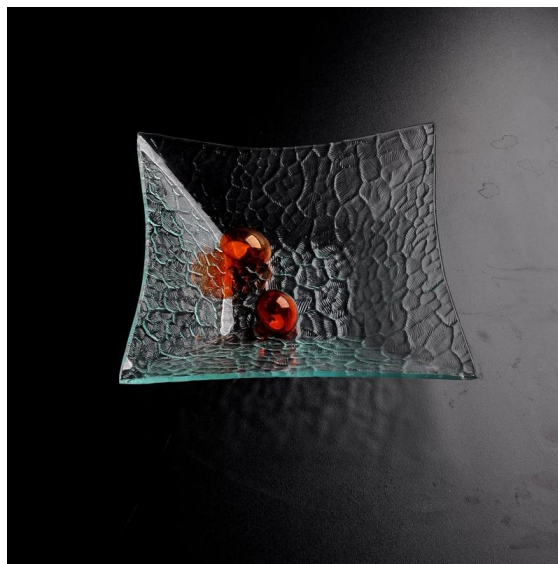

[płyta szkło bezbarwne](#)

Pokaż firmy: