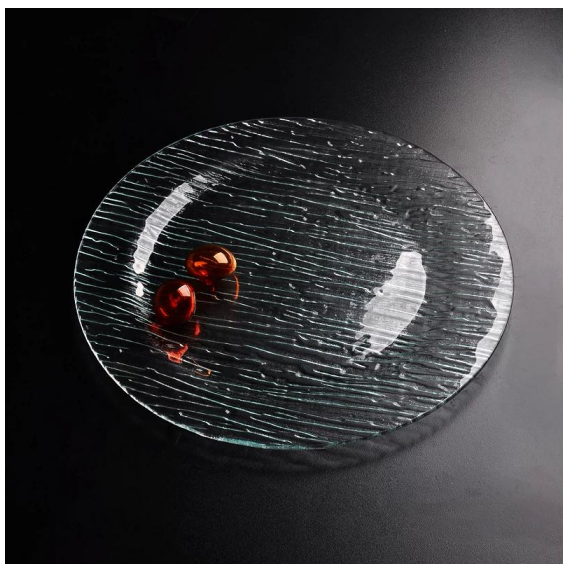

[okrągłe płytki jasne szkło](#)