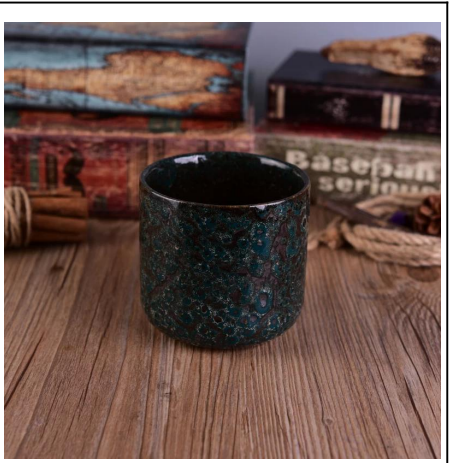

## Używanie produktu

1. Idealny do dekoracji ślubnej, dekoracji domu, imprezy, bankietów itd.
2. Doskonały jako wspinały punkt na wydarzenie
3. Może ozdobić wnętrza i na zewnątrz tym delikatnym wzorem rose [świecznik](#).
4. To cudowny dar jako gospodyn domowa i inne wydarzenia.

More Product Pictures