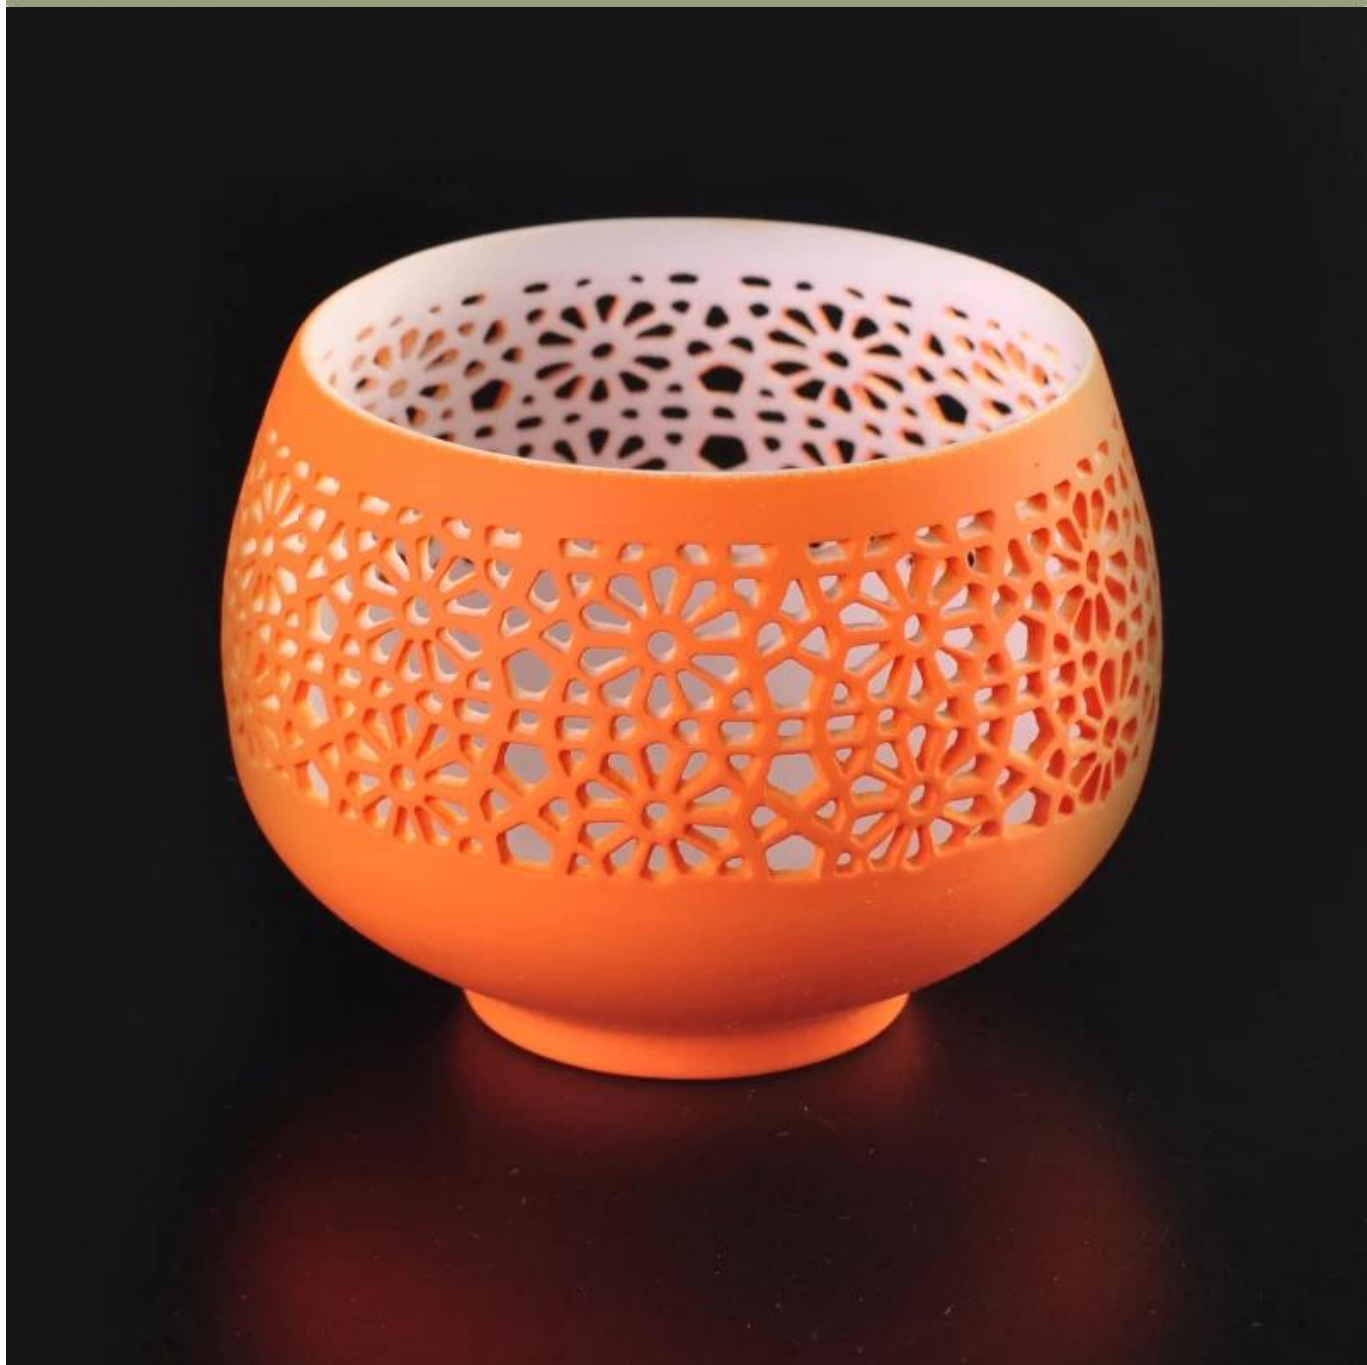

4 żeglarstwo naczynia ceramiczne jest to wspaniały prezent, jako housewarmings i inne imprezy.

More Product Pictures