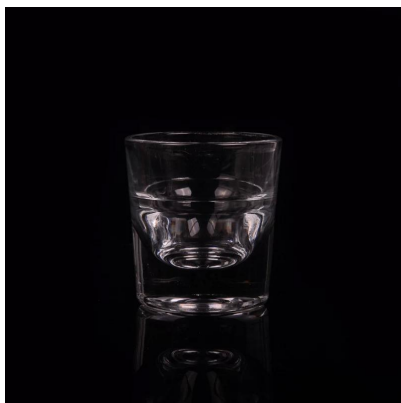

Similar Products Link

Office & Sample Room

[Shenzhen Sunshine Szkło Co., Ltd.](#) Została założona w 1992 roku. Byliśmy w tej dziedzinie przemysłu 20 lat jako profesjonalny producent, specjalizujemy się w projektowaniu szkła, produkcja i eksport wyrobów ze szkła. Nasze linie produktów wahają się od ręki do produkcji maszyn.

Wydaliśmy mnóstwo produktów, takich jak [szkło](#), [szkło borokrzemowe](#), [Bullet Cup](#), [wazon](#), [Miska](#), [świecznik](#), [czara](#), [popielniczka](#), [tabkeware](#), [szklankiczkać](#),