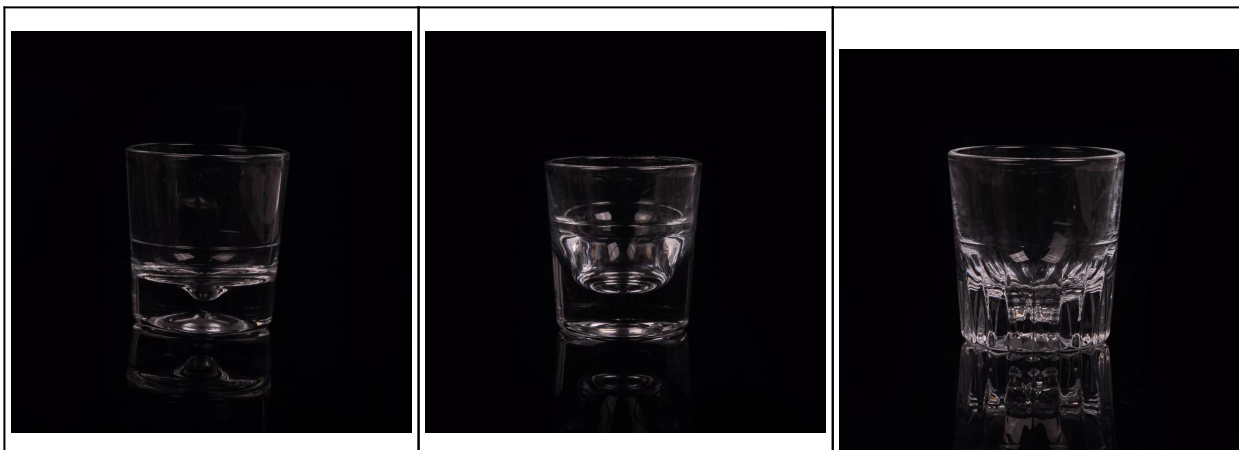

Similar Products Link

Office & Sample Room

[Shenzhen słoneczny szkło Co., Ltd](#) powstała w 1992 roku. Byliśmy w tej dziedzinie przemysłu ponad 20 lat, jako profesjonalny producent Specjalizujemy się w projektowaniu szkła, do produkcji szkła, a także eksportowanie. Nasza oferta linii produktów z ręcznie robione Maszyna wykonana.

Wykonaliśmy już liczne produkty takie jak [szkło kubek](#), [Szkło borokrzemowe](#), [kieliszek](#),