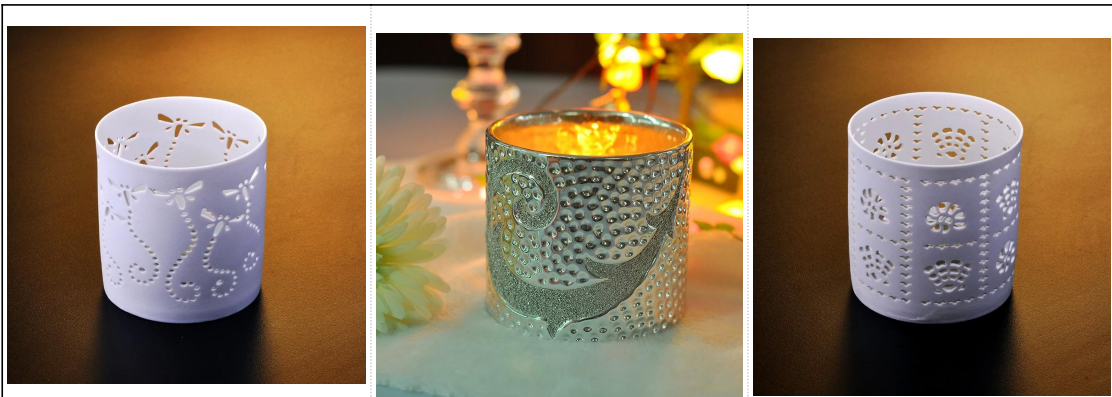

Ceramiczny świecznik z pokrywką

Product Details

	Nazwa elementu	Ceramiczny świecznik z pokrywką
	Przedmiot nr.	SGDS15061901
	Rozmiar	T: 90mm * B: 113mm * H: 110mm
	Marka	Słoneczny Szkło
	Okres próbny	1,5 dni, jeżeli występują na kształt i rozmiar produktów 2,15 dni, jeśli potrzebują nowego kształtu i wielkości produktów
	Pakowanie	Normalne pakowania bezpieczeństwa 24szt / 36pcs / 48pcs itp kartonie eksportu z jaj dzielnika
	MOQ	10000pcs
	Czas dostawy	W ciągu 35 dni po potwierdzeniu zamówienia
	Zasady płatności	30% depozytu przez T / T z góry, równowaga po okazaniu kopii B / L
	Funkcja produktu	1. Wysoka jakość i competitive ceny 2.Meet FDA, SGS, test LFGB itp 3.Eco w obsłudze 4.Widely stosuje się do ślubu, imprezy, domu, bar itd. 5.Machine wykonane

More Product Pictures

 [Similar Products Link](#)

Office & Sample Room

Factory Show

Spray colour

Po więcej informacji, odwiedź naszą stronę internetową: www.okcandle.com