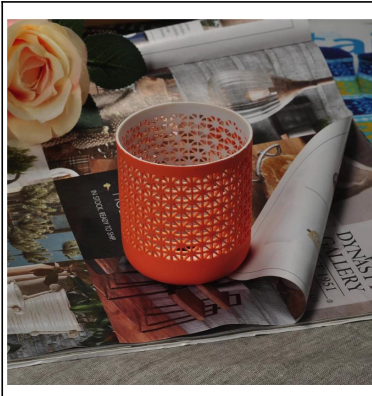

Ceramiczne miseczki pływających świeca wotywna posiadaczy Tealight

Product Details

	Nazwa elementu	Ceramiczne miseczki pływających świeca wotywna posiadaczy Tealight
	Przedmiot nr.	SGJH15111903
	Rozmiar	T: 78mm * B: 74mm * H: 80mm
	Waga	110g
	Okres próbny	1,5 dni, jeżeli występują na kształt i rozmiar produktów 2,15 dni, jeśli potrzebują nowego kształtu i wielkości produktów
	Uszczelka	Normalne pakowania bezpieczeństwa 24szt / 36pcs / 48pcs itp kartonie eksportu z jaj dzielnika
	MOQ	5000pcs
	Czas dostawy	W ciągu 35 dni po potwierdzeniu zamówienia
	Zasady płatności	30% depozytu przez T / T z góry, równowaga po okazaniu kopii B / L
	Funkcja produktu	1. Wysoka jakość i competitive ceny 2.Meet FDA, SGS, test LFGB itp 3.Eco w obsłudze 4.Widely stosuje się do ślubu, imprezy, domu, bar itd. 5.Machine wykonane

More Product Pictures

 [Similar Products Link](#)

Office & Sample Room

Factory Show

Spray colour

Po więcej informacji, odwiedź naszą stronę internetową: www.okcandle.com