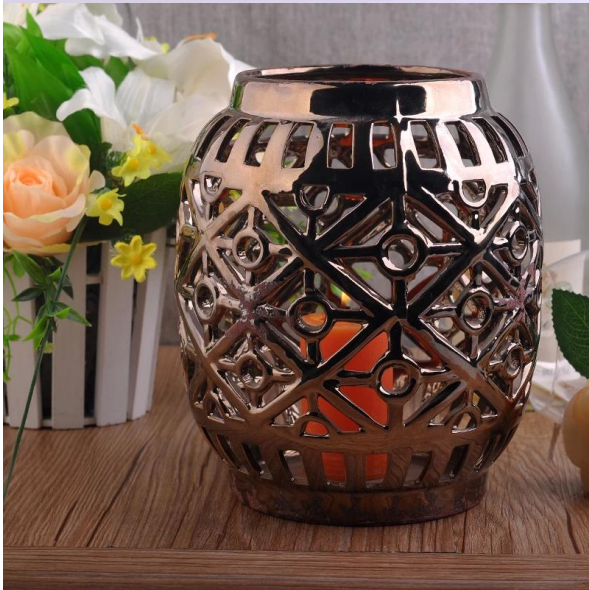

Product Details

Similar Products Link

[Uchwyt szkła kwadratowych jasne Świeca](#)

[Maszyna wykonana ze szkła świecznik](#)

[Uchwyt szkła sprayu koloru świecy](#)

Office & Sample Room

Factory Show

Cechy mięsicy dmuchane