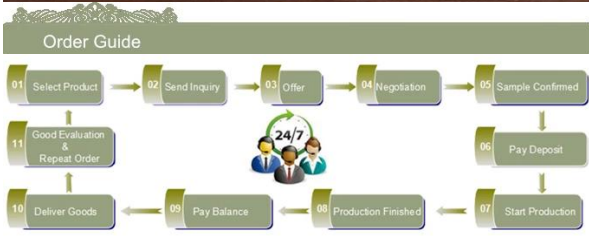

Product Details

Similar Products Link

[Uchwyt szkła kwadratowych jasne Świeca](#)

[Maszyna wykonana ze szkła świecznik](#)

[Uchwyt szkła sprayu koloru świecy](#)

Office & Sample Room

Factory Show

Cechy mięsicy dmuchane

1. Jego zaletą w tym obfitości rzeźbić, sprzętu, efektów powierzchniowych, koloru itp
2. Kontrola jakości jest trudne i tolerancja wielkości, wagi i kształtu są większe.
3. Cena jest wysoka, a produkt jest ograniczony do specjalnego technic szkła.