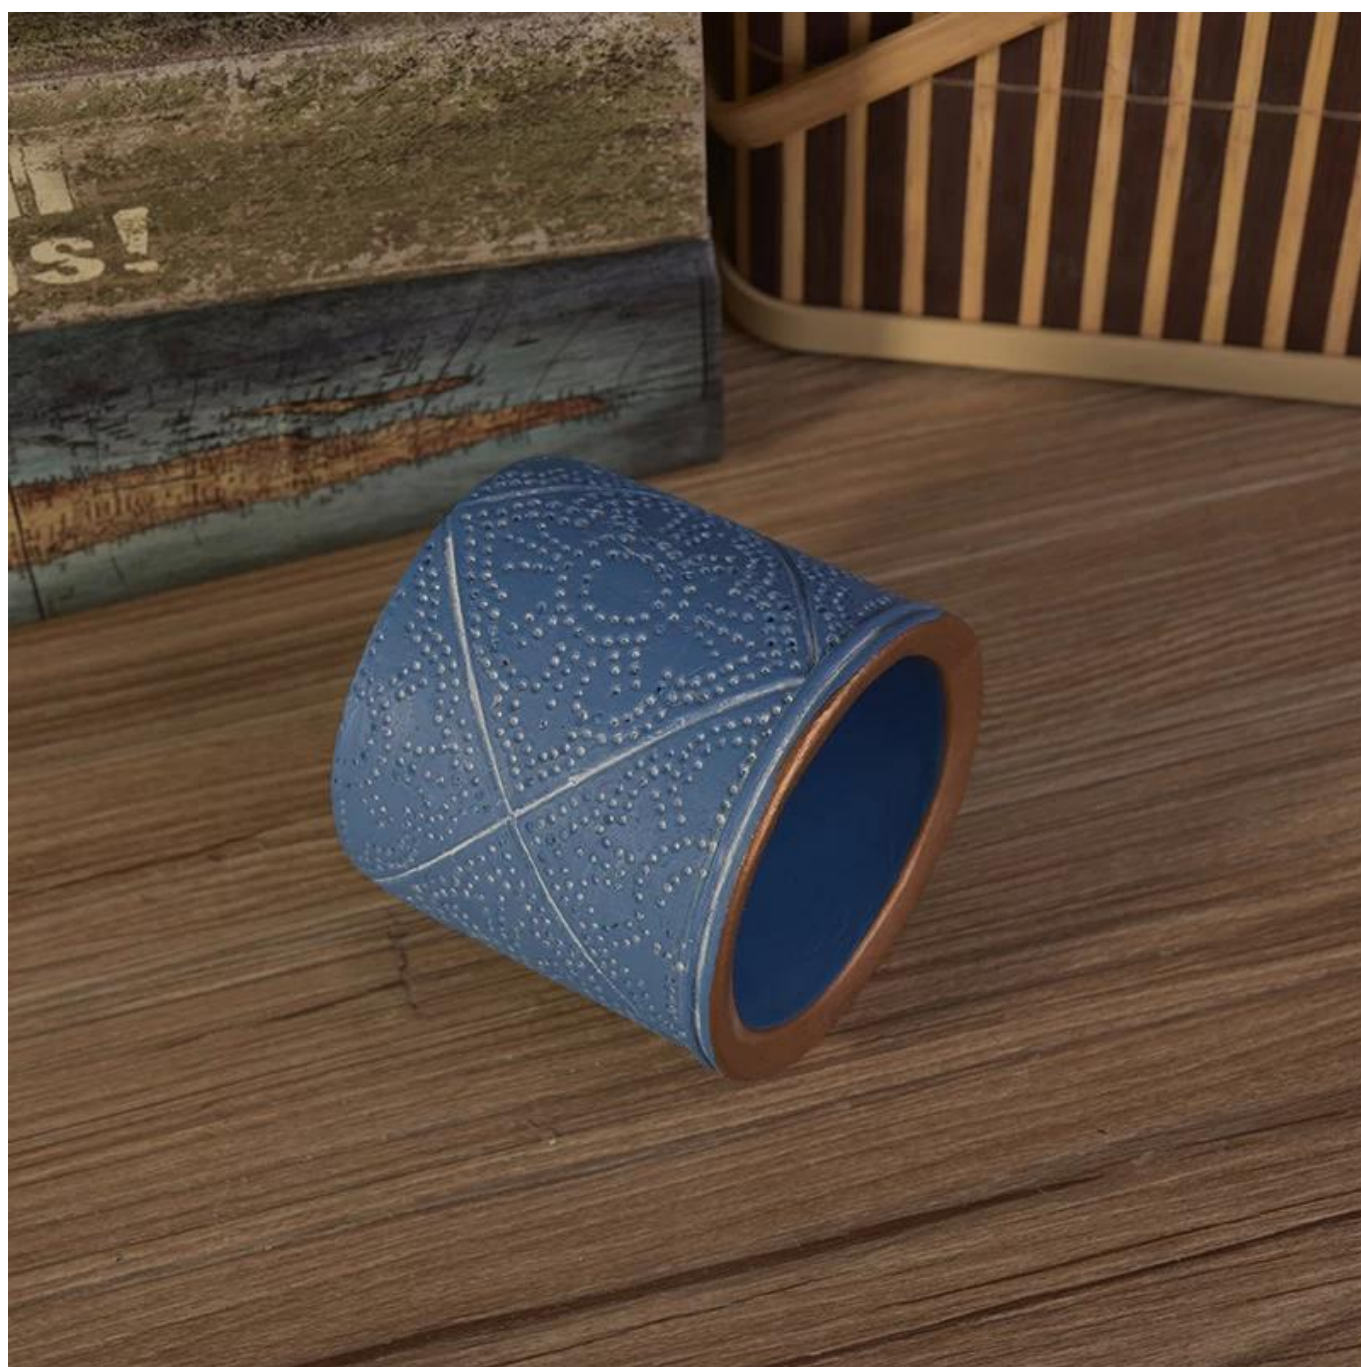

1. Ceramiczne uchwyty canode mogą być wykorzystane do dekoracji ślubnej, dekoracji domu, imprezy, bankietów itd.
2. Ten pojemnik na świece jest bardzo wspaniały jako wspaniały punkt na wydarzenie
3. Ceramiczne świece mogą ozdobić Twoje wnętrza i na zewnątrz tym bling bling Transmutation Glaze Home Decoration Ceramiczne świecznik Holder.
4. ceramiczny naczynie świec Jest cudownym prezentem jako gospodyni domowej i innych wydarzeń.

More Product Pictures