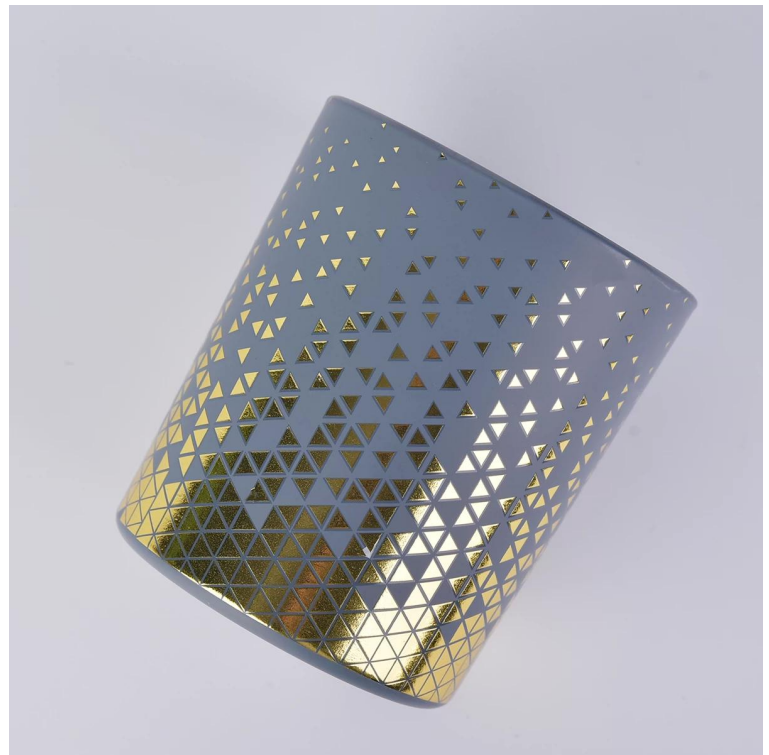

Elastyczna konstrukcja pozwala na szybki rozwój rynku

Nr pozycji: SGYC19082233

Górna średnica: 88 mm

Dolna średnica: 80 mm

Wysokość: 100 mm

Waga: 394 g

Pojemność: 395 ml Dostępne są niestandardowe wzory i różne rozmiary