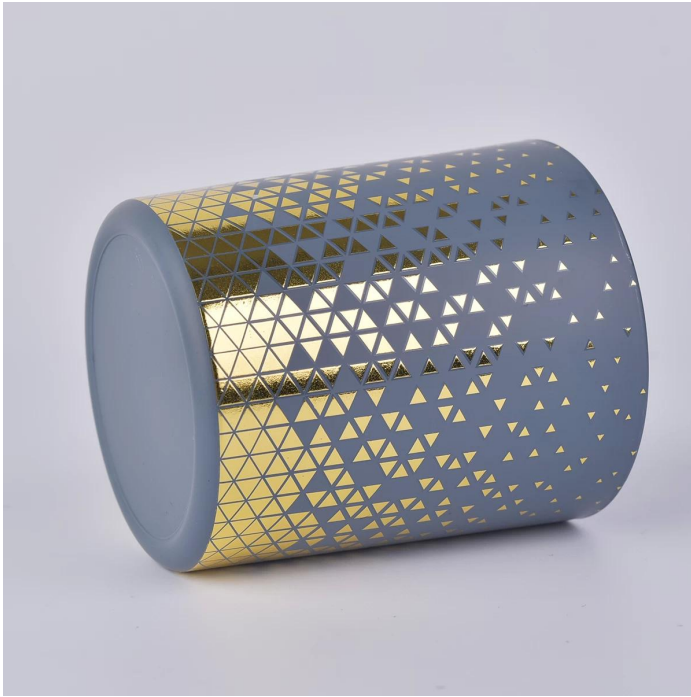

Elastyczna konstrukcja pozwala na szybki rozwój rynku

Nr pozycji: SGYC19082233

Górna średnica: 88 mm

Dolna średnica: 80 mm

Wysokość: 100 mm

Waga: 394 g

Pojemność: 395 ml Dostępne są niestandardowe wzory i różne rozmiary