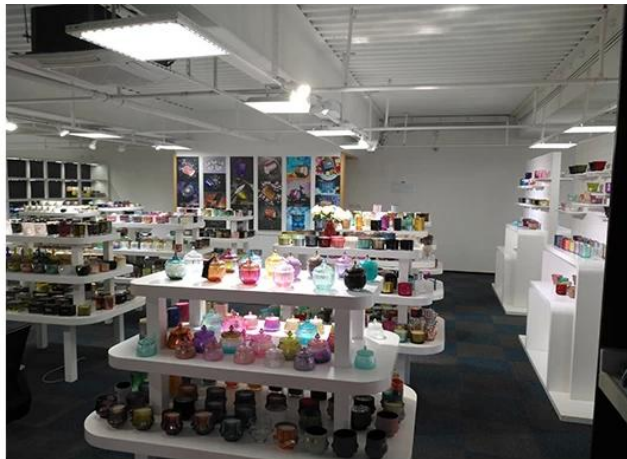

Scena życia

- . Kawa lub bar
- . Idealny dla rodzin, hoteli lub ogrodów
- . Słodki prezent kochanka
- . Każdy remont

Range of the application

Office & Sample Room

Zakupiliśmy międzynarodowe biuro o powierzchni 1800 metrów kwadratowych w Shenzhen.

Wyświetlacz pokoju próbki

Meiyang Glass zapewnia więcej niż tylko **Pokój próbny w Shenzhen ma 5000 sztuk** Szeroka gama opcji. Wygrał dużą kartę [Ocena klienta](#). Witamy w biurze Shenzhen! Obraz jest następujący **Tylko część naszego świecznika** Witamy w biurze Shenzhen, aby znaleźć swojego ulubionego, przyniesie to wiele niespodzianek, ponieważ trudno jest znaleźć innego dostawcę w Chinach.