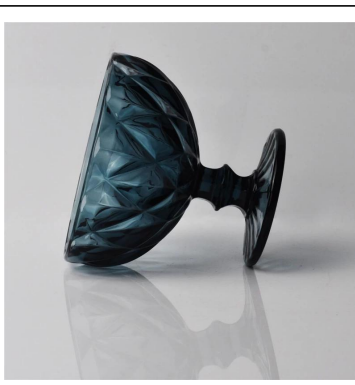

# Big kieliszki ze szkła przezroczystego Świecznik, szkło świeca puchar

## Product Details

Pozycja Nazwa	<a href="#">Big kieliszki ze szkła przezroczystego Świecznik, szkło świeca puchar</a>
Numer przedmiotu.	SGHY15101702
Rozmiar	T: 91 mm * B: 81mm H: 161mm
Waga	462 g
Okres próbny	1,5 dni istnieć w kształcie i wielkości produktów 2:15 dni, jeśli potrzebujesz nowy kształt i rozmiar produktów
Uszczelka	Opakowania Bezpieczeństwo normalne 24szt / 36szt / karton itp 48pcs na eksport z jaj dzielnika
MOQ	10,000pcs
Czas dostawy	W ciągu 35 dni po potwierdzeniu zamówienia
Zasady płatności	30% depozytu przez T / T z góry, równowaga po okazaniu kopii B / L
Produkt Funkcja	1. Wysoka jakość i konkurencyjne ceny 2. Meet FDA, SGS, test LFGB itp 3. Eco w obsłudze 4. Widely odnosi się do ślubu, imprezy, dom, bar itd. 5. Machine wykonane

## More Product Pictures

Similar Products Link