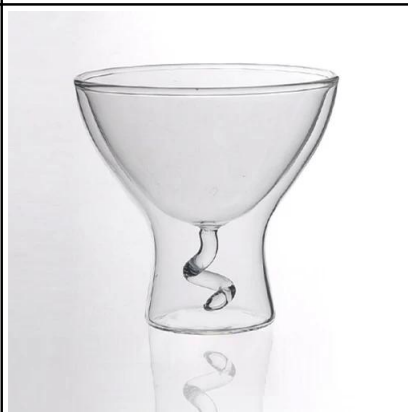

More Product Pictures