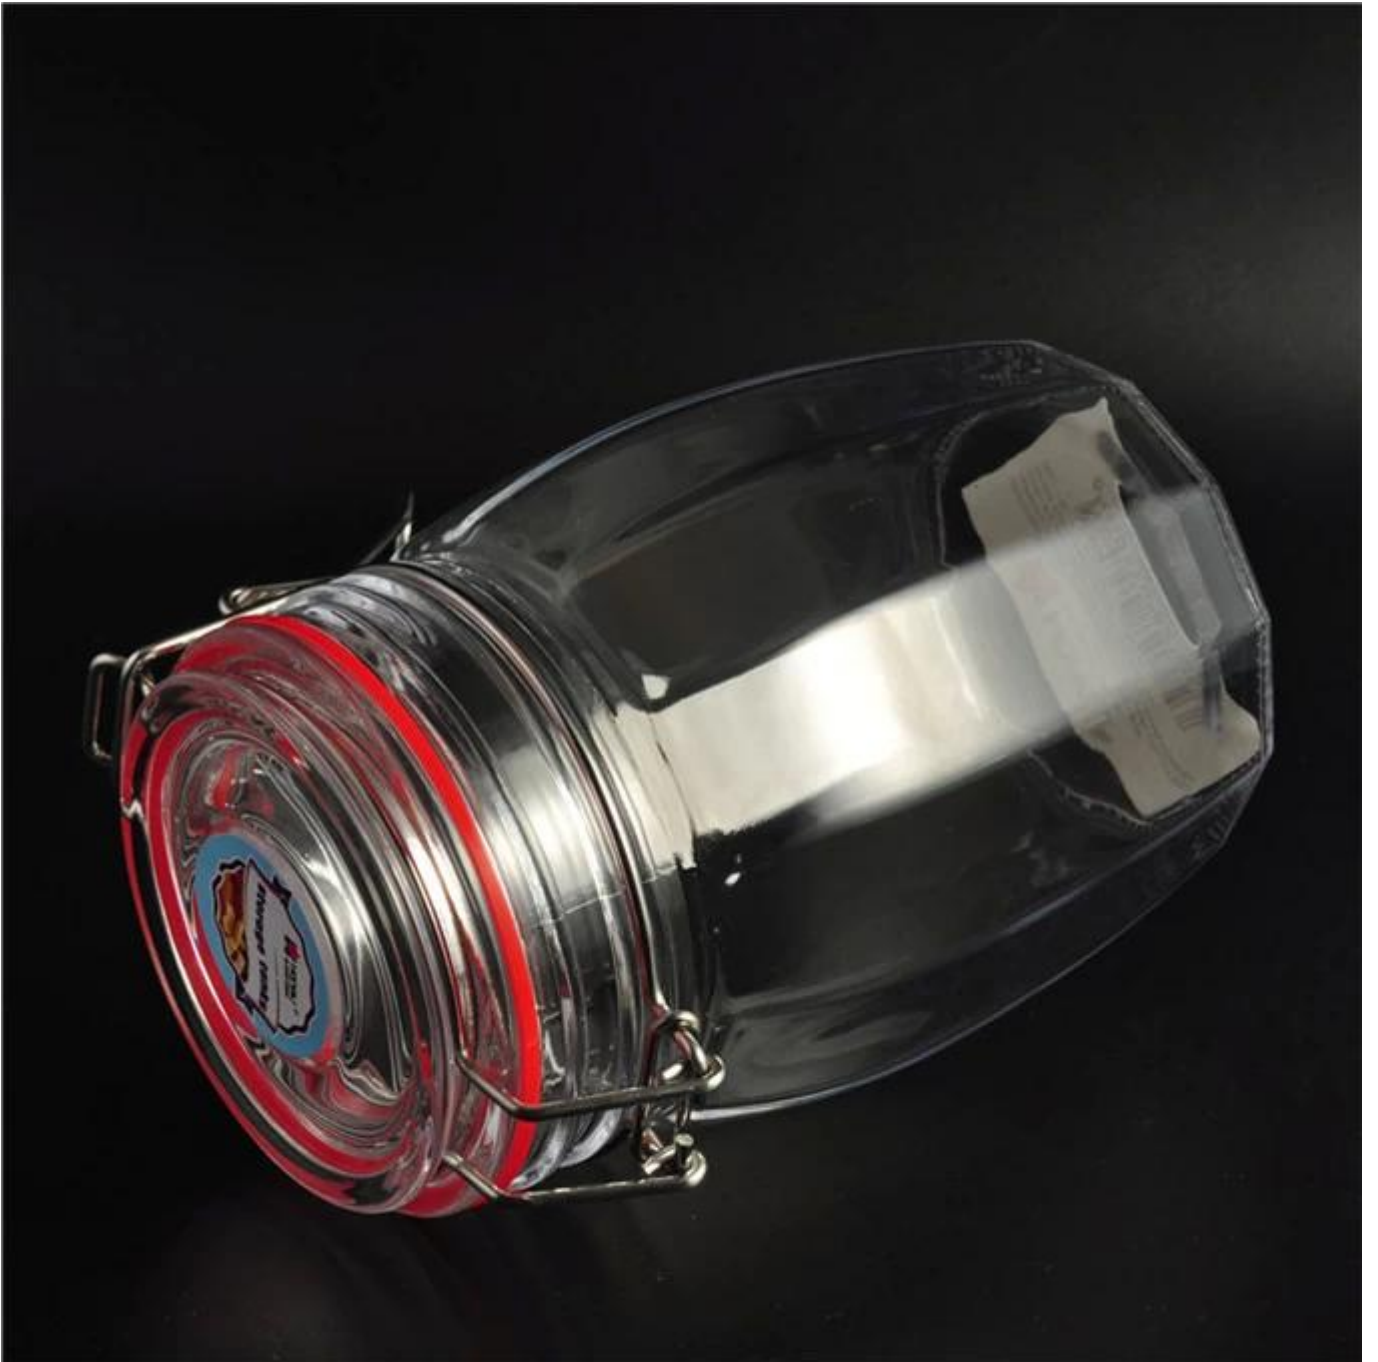

③

Powerful Capacity

- 4000+ items for choice
- 14.4 million PCS supply per month

Product Details

	Nazwa przedmiotu	Duża szklana kryształ wysokiej jakości słoik z pokrywką
	Numer przedmiotu.	SGJB16030301
	Rozmiar	Górny Dia: 91mm Dolne Dia: 88mm Wysokość: 160 mm Kapsułka: 900ml
	Waga	695g
	Okres próbny	1.5 dni do istnienia w kształcie i rozmiarze produktów 2:15 dni, jeśli potrzebujesz nowego kształtu i wielkości produktów
	Uszczelka	Opakowania zabezpieczające normalne 24 szt. / 36 szt. / 48 szt. W kartonie itp. Eksport z przegrodą jajową
	MOQ	10 000 sztuk
	Czas dostawy	W ciągu 35 dni po potwierdzeniu zamówienia
	Zasady płatności	30% zaliczki przez T / T z wyprzedzeniem, saldo po wyświetleniu kopii B / L
	Właściwość produktu	<ol style="list-style-type: none"> 1. Wysoka jakość i konkurencyjne ceny 2.Meet FDA, SGS, test LFGB itp. 3.Eco-friendly 4.Widze dotyczy ślubu, imprezy, domu, baru itp. 5.Machine wykonane

More Product Pictures

Similar Products Link

Product display

Candle Holder

Glass Tumbler

Glass Jar

Double Wall Glass

Wine Glass