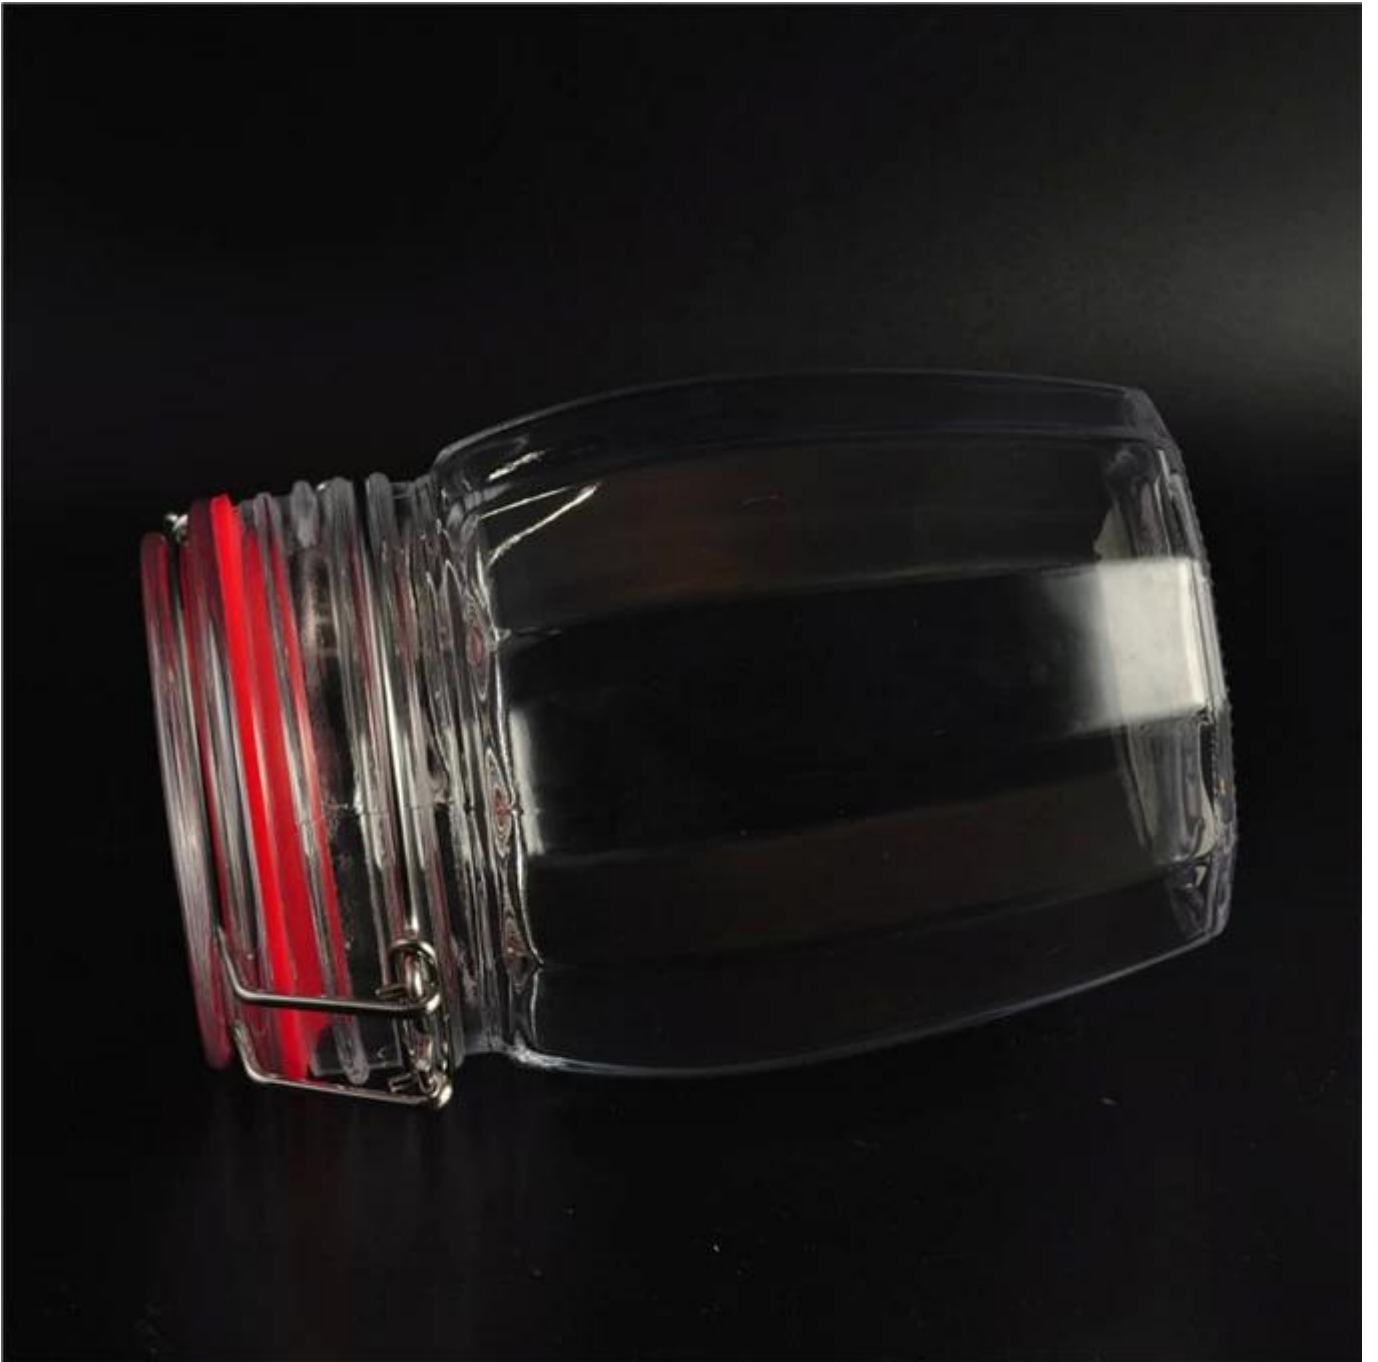

③

Powerful Capacity

- 4000+ items for choice
- 14.4 million PCS supply per month

Product Details

	Nazwa przedmiotu	Duża szklana kryształ wysokiej jakości słoik z pokrywką
	Numer przedmiotu.	SGJB16030301
	Rozmiar	Górny Dia: 91mm Dolne Dia: 88mm Wysokość: 160 mm Kapsułka: 900ml
	Waga	695g
	Okres próbny	1.5 dni do istnienia w kształcie i rozmiarze produktów 2:15 dni, jeśli potrzebujesz nowego kształtu i wielkości produktów
	Uszczelka	Opakowania zabezpieczające normalne 24 szt. / 36 szt. / 48 szt. W kartonie itp. Eksport z przegrodą jajową
	MOQ	10 000 sztuk
	Czas dostawy	W ciągu 35 dni po potwierdzeniu zamówienia
	Zasady płatności	30% zaliczki przez T / T z wyprzedzeniem, saldo po wyświetleniu kopii B / L
	Właściwość produktu	<ol style="list-style-type: none"> 1. Wysoka jakość i konkurencyjne ceny 2.Meet FDA, SGS, test LFGB itp. 3.Eco-friendly 4.Widze dotyczy ślubu, imprezy, domu, baru itp. 5.Machine wykonane

More Product Pictures

Similar Products Link

Product display

Candle Holder

Glass Tumbler

Glass Jar

Double Wall Glass

Wine Glass