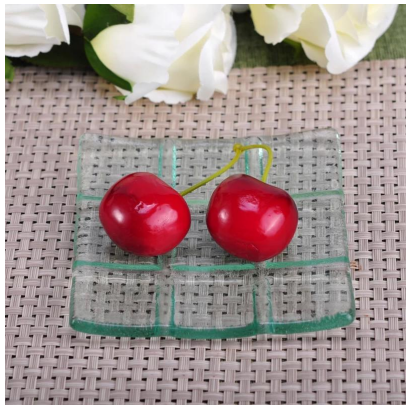

Everything is going on, but don't give up trying

More Product Pictures

Wiele konstrukcji do wyboru

Similar Products Link

Office & Sample Room

[Shenzhen Stoneczny szkło Co., Ltd](#) powstała w 1992 roku. Możemy zostać w tej dziedzinie przemysłu od ponad 20 lat, jako profesjonalny producent, Specjalizujemy się w projektowaniu Wyroby ze szkła, produkcja szkła jak również eksportowanie. Nasze linie produktów mogą przyjmować wartości w zakresie od ręcznie do maszyny wykonane. Możemy już wyprodukowanych liczne produkty takie jak [szkło kubek](#), [Szkło borokrzemowe](#), [strzał szkło](#), [Miska](#), [Świeca posiadacza](#), [kieliszki](#), [popielniczka](#), [wazon](#), [tabkeware](#), [driking szkło](#), itp. codziennie używać szkła, w sumie Istnieje ponad 4000 różnych stylów. Mamy doskonałe Zespół projektowy dla tworzenia innowacyjnych produktów i ściśle QC team dla bezpieczeństwa przez jakość. OEM/ODM serwerice są obsługiwane jako dobrze.