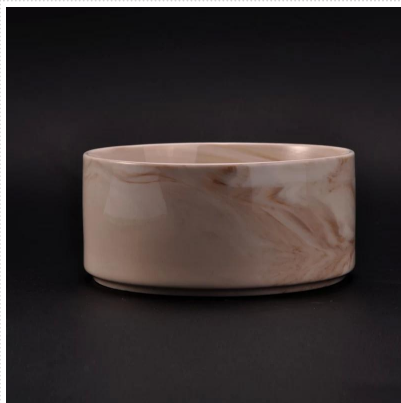

# Czysta ręcznie ceramiczne jar świeca z dekoracyjnego wzoru

## Product Details

Numer przedmiotu.	SGSN161123011
Materiał	Najlepiej sprzedającym domu świeca słoik ceramiczne stosowane w wotum świecy
Rzemiosło	Wykonany ręcznie Świecznik ceramiczny wotywna
czas próby	1. 5 dni, jeśli nie jest to forma i wielkość ceramiki 2. 15 dni, jeśli potrzebny jest nowy kształt i wielkość ceramiczny
Pojemność produktu	500000 ~ 1.000.000 sztuk miesięcznie
Cechy produktów	1. Hand Made <a href="#">wystrój domu ceramiczny świecznik</a> 2. Nadaje się do stosowania w hotel, dom, itp 3. Ten ekologiczny.

## Zastosowanie produktu

1. Posiadacze candle ceramiczne mogą być stosowane w dekoracji ślubnych, dekoracji domu, impreza, bankiet ect,
2. Ten pojemnik świeca jest bardzo wielka, jak wspaniałą centralnym na imprezę
3. ceramiki słoiki świeca może ozdobić wewnątrz i na zewnątrz z tym delicated rose rysunek uchwyt świeca szkło.
4. Naczynie ceramiczne Świeca jest wspaniałym darem, jak housewarmings i innych wydarzeń.

More Product Pictures

Similar Products Link

Dekoracyjne ręcznie wosku  
sojowego ceramiczna świeca jar

Gorąca sprzedaż matowy biały  
marmur Świeca miska dla domu  
zapach

Marmur pachnące świece w  
ceramicznych świec jar z  
marmuru drukowanie kalkomanii