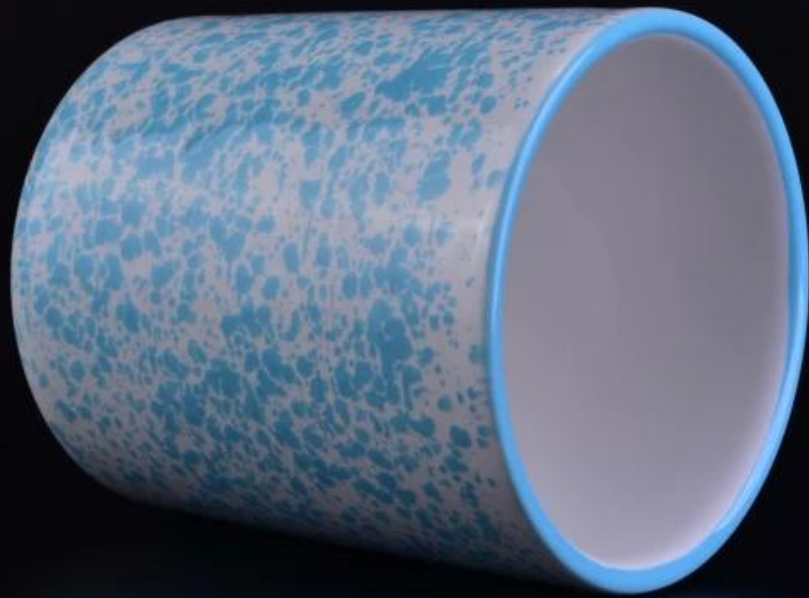

# Czysta ręcznie ceramiczne jar świeca z dekoracyjnego wzoru

## Product Details

Numer przedmiotu.	SGSN161123011
Materiał	Najlepiej sprzedającym domu świeca słoik ceramiczne stosowane w wotum świecy
Rzemiosło	Wykonany ręcznie Świecznik ceramiczny wotywna
czas próby	1. 5 dni, jeśli nie jest to forma i wielkość ceramiki 2. 15 dni, jeśli potrzebny jest nowy kształt i wielkość ceramiczny
Pojemność produktu	500000 ~ 1.000.000 sztuk miesięcznie
Cechy produktów	1. Hand Made <a href="#">wystrój domu ceramiczny świecznik</a> 2. Nadaje się do stosowania w hotel, dom, itp 3. Ten ekologiczny.

## Zastosowanie produktu

1. Posiadacze candle ceramiczne mogą być stosowane w dekoracji ślubnych, dekoracji domu, impreza, bankiet ect,
2. Ten pojemnik świeca jest bardzo wielka, jak wspaniałą centralnym na imprezę
3. ceramiki słoiki świeca może ozdobić wewnątrz i na zewnątrz z tym delicated rose rysunek uchwyt świeca szkło.
4. Naczynie ceramiczne Świeca jest wspaniałym darem, jak housewarmings i innych wydarzeń.

More Product Pictures

Similar Products Link

Dekoracyjne ręcznie wosku  
sojowego ceramiczna świeca jar

Gorąca sprzedaż matowy biały  
marmur Świeca miska dla domu  
zapach

Marmur pachnące świece w  
ceramicznych świec jar z  
marmuru drukowanie kalkomanii