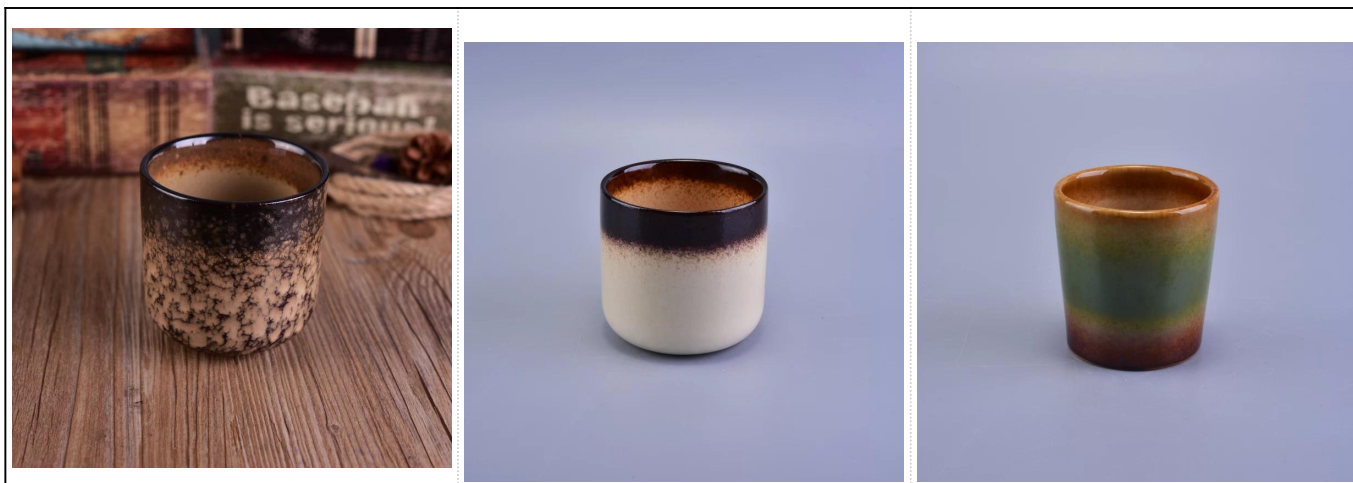

Wykorzystanie produktów

---

1. Idealny do dekoracji ślubnych, dekoracji domu, impreza, bankiet ect,
2. Doskonały jako wspinały centralnym na imprezę
3. Można ozdobić wewnątrz i na zewnątrz z tym delicated rose rysunek szkło [świecznik](#),
4. Jest to wspaniały prezent, jak housewarmings i innych wydarzeń.

More Product Pictures

Office & Sample Room

[Shenzhen Słoneczny Szkło Co., Ltd](#) została założona w roku 1992. Mamy w tej dziedzinie przemysłu od ponad 20 lat, jako profesjonalny producent, specjalizuje się w projektowaniu, produkcji szkła szkła, a także eksportu. Nasze produkty linii wahają się od ręcznie wykonanego na maszynie. Mamy już produkowane liczne produkty, takie jak [tumbler szklane](#), [szkło borokrzemowe](#), [strzał szkło](#), [wazy](#), [misy](#), [świecznik](#), [kieliszki](#), [popielniczki](#), [tabkeware](#), [driking szkło](#), etc. Stosować codziennie przez cały ze szkła, w sumie istnieje ponad 4000 różnych stylów. Mamy doskonały zespół projektowy dla innowacyjnego tworzenia produktu i ścisłej kontroli jakości team dla jakości asurance. OEM / ODM serverice są obsługiwane.