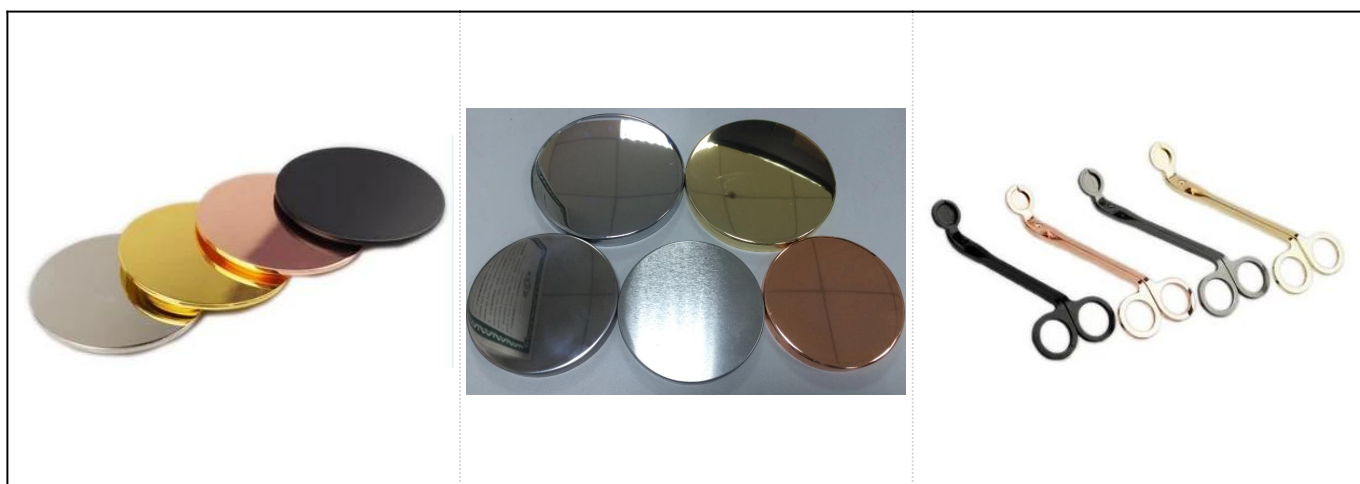

Dopasowane akcesoria: