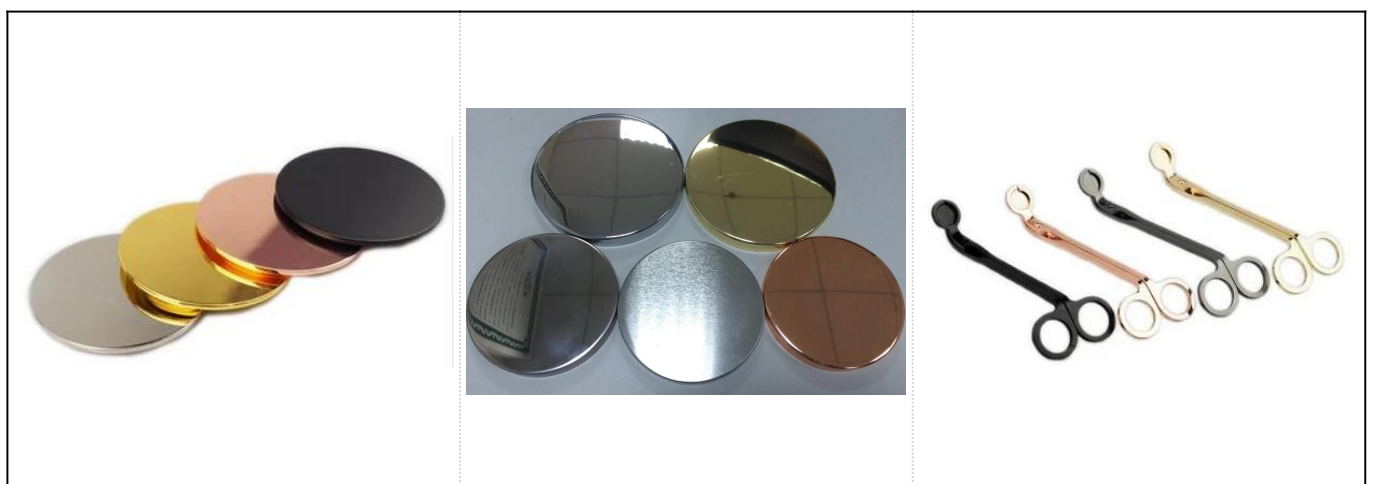

Dopasowane akcesoria: