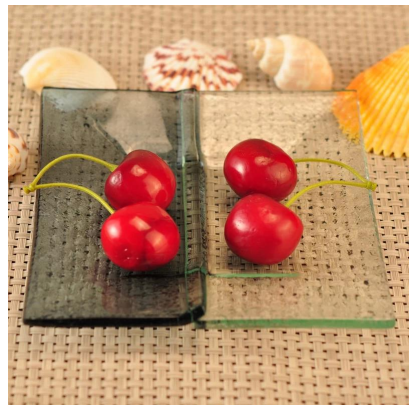

Similar Products Link