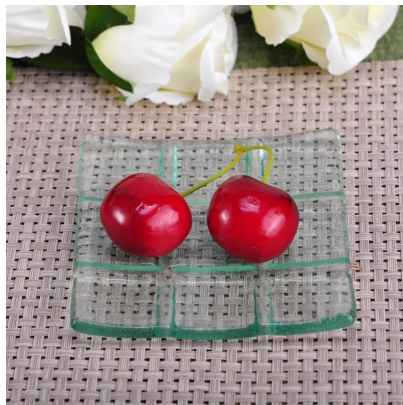

Similar Products Link