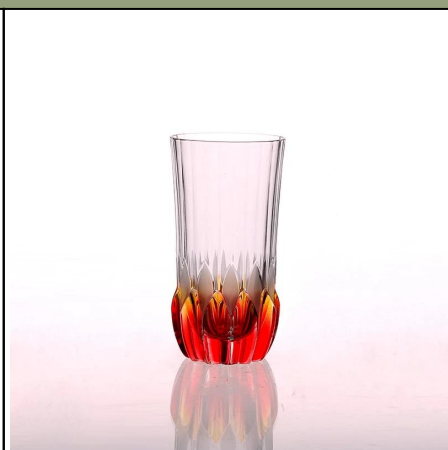

Similar Products Link