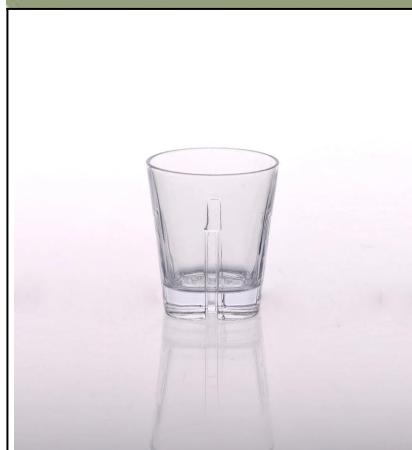

Similar Products Link