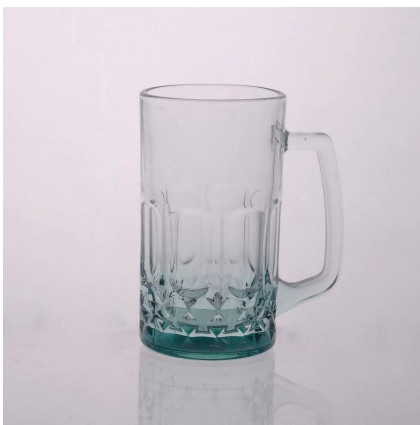

9 uncji szklany kubek kawy jasny wzór

Product Details

	ITME Nie	SGZW15040901
	Rozmiar	73 * 42 * 87mm
	Pojemność	220ml
	Tworzywo	Wysokość białe szkło
	Rzemiosło	Maszyna dmuchane
	Próba	7 dni
	Warunki płatności	30% depozytu przez T / T z góry, a saldo po okazaniu kopii L / C
	Orzecznictwo	Food Safe, Dish Test spryskiwaczy, FDA, LFGB
	Do wyboru	1, Wszelkie logo druk na ciełe szkła 2 Każdy kolor malowane, matowe, elektrolityczne, logo laser do mety 3, specjalne opakowanie, jak termokurczliwą folią, pudełko koloru białego pola itp 4, dowolny kształt, rozmiar w zależności od potrzeb

More Product Pictures

Similar Products Link

[tloczone Kufel](#)

[18 uncji kubek piwo szkło](#)

[szkło szklanki mleka z obrazka](#)

Office & Sample Room

Factory Show

Cechy mięsicy dmuchane