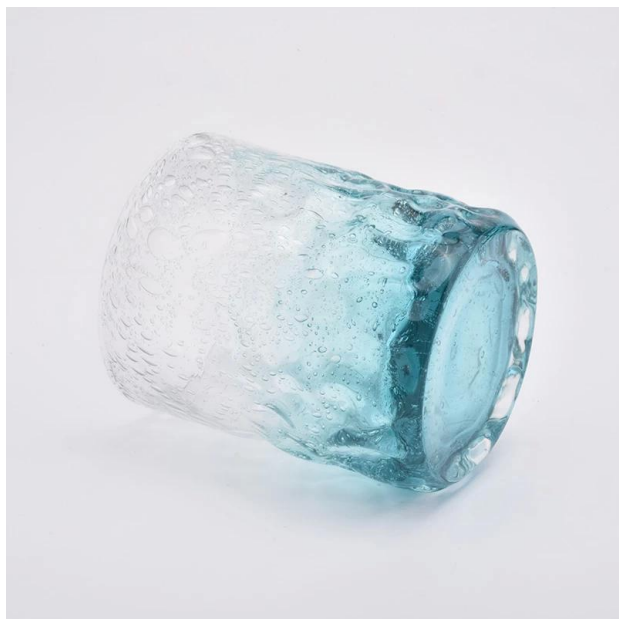

Elastyczna konstrukcja pozwala na szybki rozwój rynku

Górna średnica: 75 mm

Dolna średnica: 75 mm

Wysokość: 89 mm

Waga: 272 g

Pojemność: 250 ml

Dostępne niestandardowe wzory i różne rozmiary

Dzięki naszemu silnemu wsparciu nasi klienci szybko się rozwijają, od małych laboratoriów po liderów branży.