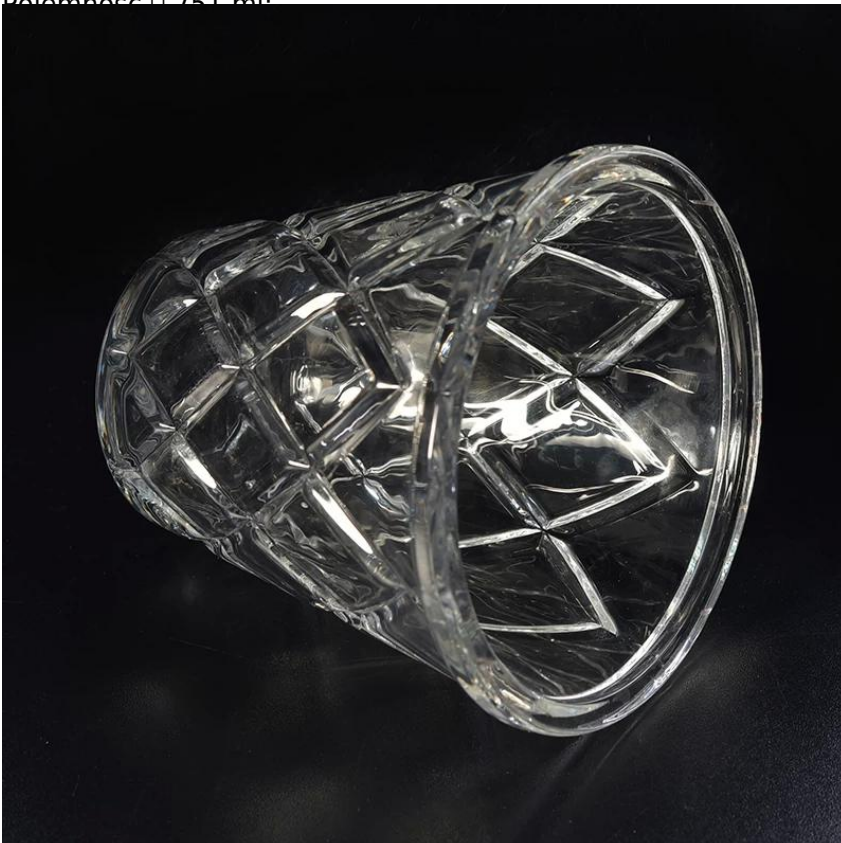

750 ml Świecznik z przezroczystego szkła pryzmatycznego w kształcie litery V Wystrój wnętrz

Klasyczny szklany świecznik o wysokiej bieli do dekoracji wnętrz i dekoracji hotelowych.

Sunny Glassware nie tylko dokonuje zamówień OEM / ODM, ale także pomaga wielu markom zacząć od koncepcji produktu.

Dlaczego warto wybrać Sunny?

**Elastyczny projekt może się szybko rozszerzyć
twój rynek**

Nr produktu: SGKS17102411

Górna średnica: 137 mm

Dolna średnica: 78 mm

Wysokość: 130 mm

Waga: 678 g

Pojemność: 751 ml