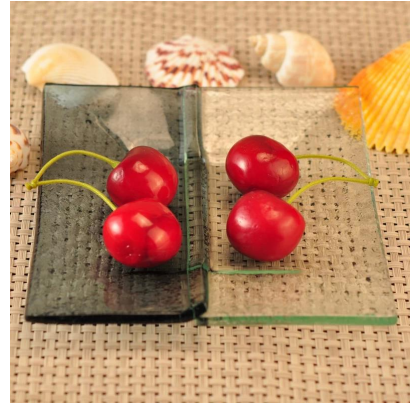

7" okrągła szklana płytką niebieski Plaid

Product Details	
Element numer.	SGQXD16082903
Materiał	Szkło i farby
Craft & Deep przetwarzania	Gięcia na gorąco
Przykładowy czas	1. 5 dni, jeśli ma istniejących zapasów tego projektu. 2. 10 dni, jeśli potrzebujesz nowego projektu lub rozmiar.
Przestrogi	1. Proszę umieścić go w miejsce, gdzie dzieci nie mogą osiągnąć. 2. Należy unikać upuszczanie, kolizji i silny wpływ. 3. Aby zapobiec pękaniu, nie umieścić go na otwartym ogniu bezpośrednio.
Funkcje	1. Wysoka jakość Płytką szklaną . 2. przyjazne dla środowiska. 3. karnet FDA badania, ISO9001: 2008 4. dostępne dla kuchenka mikrofalowa.

Everything is going on, but don't give up trying

More Product Pictures

[Similar Products Link](#)

Office & Sample Room

[Shenzhen Słoneczny szkło Co., Ltd](#) powstała w 1992 roku. Możemy zostać w tej dziedzinie przemysłu od ponad 20 lat, jako profesjonalny producent, Specjalizujemy się w projektowaniu Wyroby ze szkła, produkcja szkła jak również eksportowanie. Nasze linie produktów mogą przyjmować wartości w zakresie od ręcznie do maszyny wykonane. Możemy już wyprodukowanych liczne produkty takie jak [szkło kubek](#), [Szkło borokrzemowe](#), [strzał szkło](#), [Miska](#), [Świeca posiadacza](#), [kieliszki](#), [popielniczka](#), [wazon](#), [tabkeware](#), [driking szkło](#), itp. codziennie używać szkła, w sumie Istnieje ponad 4000 różnych stylów. Mamy doskonałe Zespół projektowy dla tworzenia innowacyjnych produktów i ścisłe QC team dla bezpieczeństwa przez jakość. OEM/ODM serverice są obsługiwane jako dobrze.