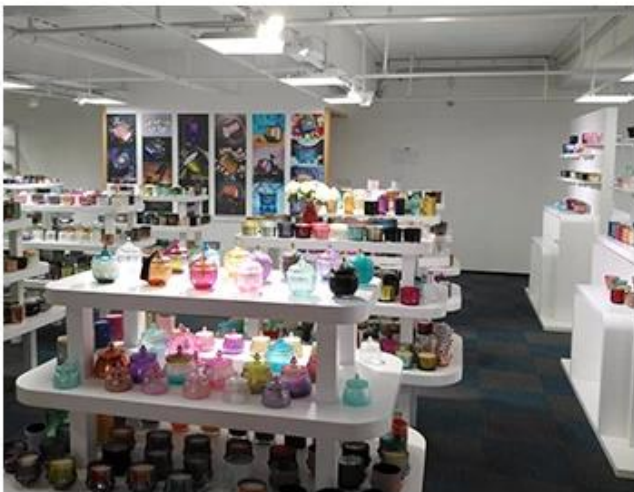

Wooden case

Office & Sample Room

Kupiliśmy międzynarodowe biuro o powierzchni 1800 metrów kwadratowych w Shenzhen.

Przykładowy wyświetlacz pokoju

Meiyang Glass zapewnia więcej niż tylko **Pokój próbki Shenzhen ma 5000 sztuk** Szeroki zakres opcji. Wygrał dużą kartę [Opinie klientów](#). Witamy w biurze w Shenzhen! Obraz jest następujący **To tylko część naszych świeczników** Witamy w biurze w Shenzhen, aby znaleźć swojego ulubionego, przyniesie wiele niespodzianek, ponieważ trudno jest znaleźć takiego innego dostawcę w Chinach.

SAMPLE ROOM

There are more than 5000 products in
sample room of Sunny Glassware
for your reference. No second Co. in China!

Factory Show

Poniżej znajdują się zdjęcia głównych transakcji online. Aby uzyskać więcej informacji o fabryce, zobacz: [Wycieczka po fabryce](#)