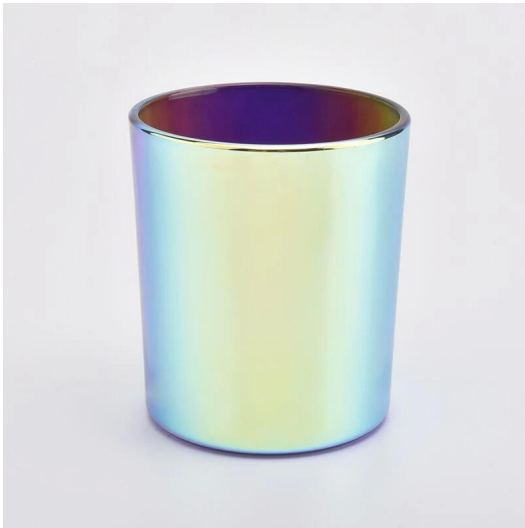

Dlaczego warto wybrać słoiki świecowe Sunny Glassware