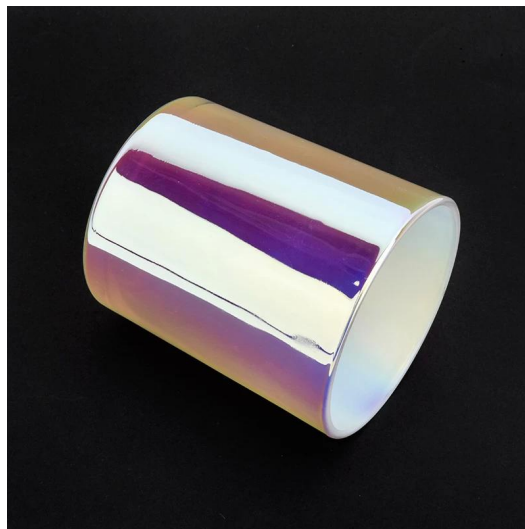

### **Elastyczna konstrukcja pozwala na szybki rozwój rynku**

Przedmiot nr .: SG88100- Biały

Górna średnica: 88 mm

Dolna średnica: 80 mm

Wysokość: 100 mm

Waga: 325 g

Pojemność: 410 ml

Dostępne niestandardowe wzory i różne rozmiary