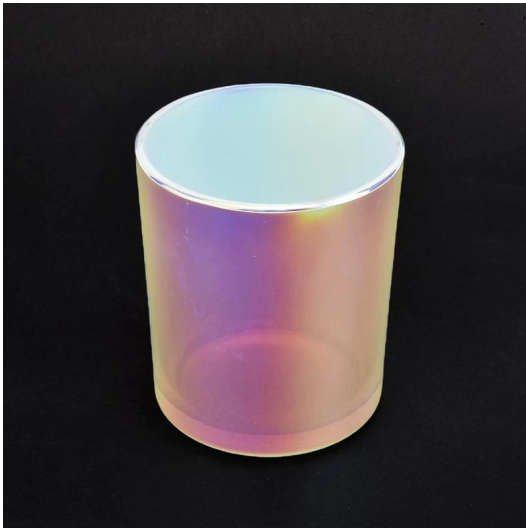

Dlaczego warto wybrać słoiki świecowe Sunny Glassware