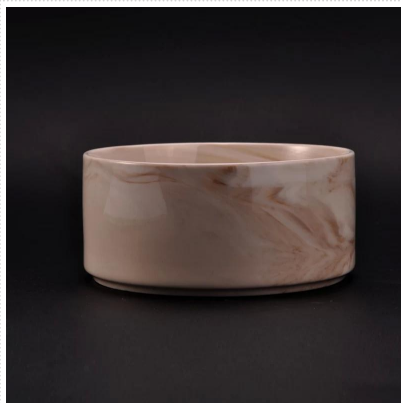

Ceramiczny świecznik ceramiczny o pojemności 650 ml z zieloną glazurą

Product Details

Numer przedmiotu.	SGYC17112303
Materiał	Ceramiczny świecznik ceramiczny o pojemności 650 ml z zieloną glazurą
Rzemiosło	Wykonany ręcznie ceramiczne świeczniki z zieloną glazurą
Czas próbkowania	1. 5 dni, jeśli istnieje forma i rozmiar ceramiki 2. 15 dni, jeśli potrzebujesz nowego kształtu i wielkości ceramiki
Pojemność produktu	500 000 ~ 1 000 000 sztuk miesięcznie
Funkcje produktów	1. Ręcznie Wystrój domu ceramiczny świecznik 2. stosowane do świec zapachowych, wosków itp 3. Może być w różnych kolorach wzór i kształty, w razie potrzeby

Wykorzystanie produktu

1. Posiadacze puszek ceramicznych mogą być używane do dekoracji ślubnych, dekoracji wnętrz, przyjęć, bankietów itp.
2. Ten pojemnik na świece jest świetny jako wspianą element wystroju wydarzenia

3. Ceramiczne świeczniki mogą dekorować Twoje wnętrze i na zewnątrz dzięki temu delikatnemu szklanemu świecznikowi w kształcie róż.

4. Ceramiczny świecznik jest wspaniałym prezentem jako housewarmings i inne wydarzenia.

More Product Pictures

Similar Products Link

Ozdobny, ręcznie robiony
świecznik w słoju z wosku
sojowego

Gorąca sprzedaż matowa, biała
marmurowa miska do domowego
aromatu

Marmurowe świece zapachowe w
ceramicznym słoju na świecę z
nadrukiem z marmuru