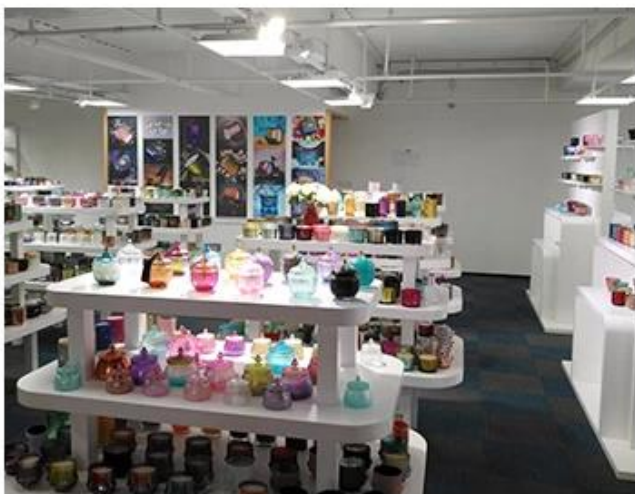

### Przykład wizualizacji pokoju

Meiyang Glass oferuje znacznie więcej **Pokój próbki Shenzhen ma 5000 sztuk** Szeroki zakres opcji. Wygrał dużą kartę [Opinie klientów](#). Witamy w biurze w Shenzhen! Obraz jest następujący **Tylko część naszych designerskich świeczników** Witamy w biurze w Shenzhen, aby znaleźć swojego ulubionego, przyniesie wiele niespodzianek, ponieważ trudno jest znaleźć innego dostawcę w Chinach.

# SAMPLE ROOM

---

There are more than 5000 products in  
sample room of Sunny Glassware  
for your reference. No second Co. in China!