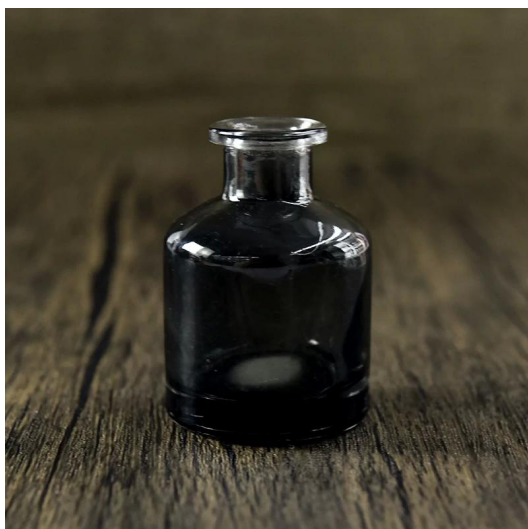

Elastyczna konstrukcja wielkości umożliwi gwałtowny wzrost rynku

Top Dia: 37 mm
Dolna Dia: 84 mm
Wysokość: 68 mm
Waga: 355G
Pojemność: 170 ml
MOQ: 30000PCS
Dostępne projekty niestandardowe i różne rozmiary