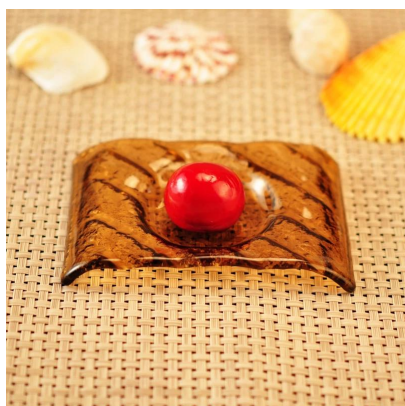

Everything is going on, but don't give up trying

More Product Pictures

Wiele konstrukcji do wyboru

Similar Products Link

Office & Sample Room

[Shenzhen Słoneczny szkło Co., Ltd](#) powstała w 1992 roku. Możemy zostać w tej dziedzinie przemysłu od ponad 20 lat, jako profesjonalny producent, Specjalizujemy się w projektowaniu Wyroby ze szkła, produkcja szkła jak również eksportowanie. Nasze linie produktów mogą przyjmować wartości w zakresie od ręcznie do maszyny wykonane. Możemy już wyprodukowanych liczne produkty takie jak [szkło kubek](#), [Szkło borokrzemowe](#), [strzał szkło](#), [Miska](#), [Świeca posiadacza](#), [kieliszki](#), [popielniczka](#), [wazon](#), [tabkeware](#), [driking szkło](#), itp. codziennie używać szkła, w sumie Istnieje ponad 4000 różnych stylów. Mamy doskonałe Zespół projektowy dla tworzenia innowacyjnych produktów i ściśle QC team dla bezpieczeństwa przez jakość. OEM/ODM serwerice są obsługiwane jako dobrze.