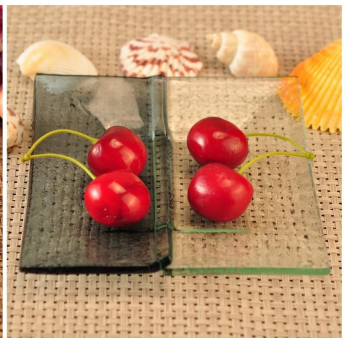

Opisy

1. Relish, wybrał vegetable lub sos może umieścić na tego rodzaju płyty.
2. dwie podzielone obszary udostępnić tej płyty dla dwóch różnych rodzajów rewlishes lub sos.
3. Unikalna konstrukcja z dwóch kolorów.

Everything is going on, but don't give up trying

More Product Pictures

Wiele konstrukcji do wyboru

Similar Products Link

Office & Sample Room

[Shenzhen Słoneczny szkło Co., Ltd](#) powstała w 1992 roku. Możemy zostać w tej dziedzinie przemysłu od ponad 20 lat, jako profesjonalny producent, Specjalizujemy się w projektowaniu Wyroby ze szkła, produkcja szkła jak również eksportowanie. Nasze linie produktów mogą przyjmować wartości w zakresie od ręcznie do maszyny wykonane. Możemy już wyprodukowanych liczne produkty takie jak [szkło kubek](#), [Szkło borokrzemowe](#), [strzał szkło](#), [Miska](#), [Świeca posiadacza](#), [kieliszki](#), [popielniczka](#), [wazon](#), [tabkeware](#), [driking szkło](#), itp. codziennie używać szkła, w sumie Istnieje ponad 4000 różnych stylów. Mamy doskonałe Zespół projektowy dla tworzenia innowacyjnych produktów i ściśle QC team dla bezpieczeństwa przez jakość. OEM/ODM serwerice są obsługiwane jako dobrze.