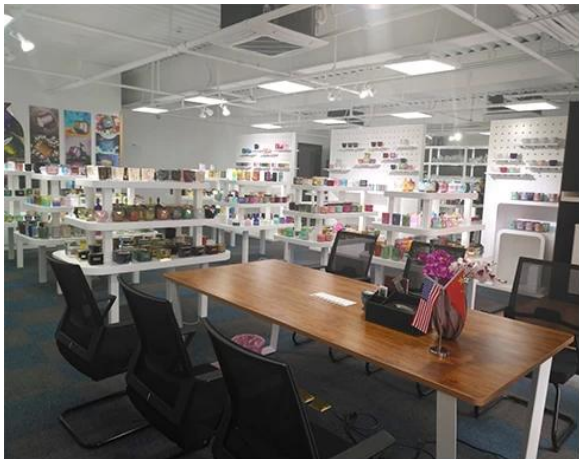

Office & Sample Room

Zakupiliśmy międzynarodowe biuro o powierzchni 1800 metrów kwadratowych w Shenzhen.

Wyświetlacz pokoju próbnego

Meiyang Glass zapewnia więcej niż tylko **Pokój próbny w Shenzhen ma 5000 sztuk** Szeroka gama opcji. Wygrał dużą kartę [Opinie klientów](#). Witamy w biurze Shenzhen! Obraz jest następujący **Tylko część naszego świecznika** Witamy w biurze Shenzhen, aby znaleźć swojego ulubionego, przyniesie to wiele niespodzianek, ponieważ trudno jest znaleźć innego dostawcę w Chinach.