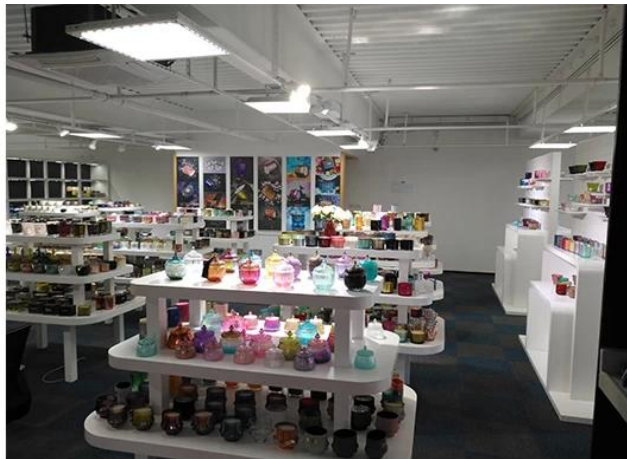

Office & Sample Room

Zakupiliśmy międzynarodowe biuro o powierzchni 1800 metrów kwadratowych w Shenzhen.

Wyświetlacz pokoju próbnego

Meiyang Glass zapewnia więcej niż tylko **Pokój próbny w Shenzhen ma 5000 sztuk** Szeroka gama opcji. Wygrał dużą kartę [Opinie klientów](#). Witamy w biurze Shenzhen! Obraz jest następujący **Tylko część naszego świecznika** Witamy w biurze Shenzhen, aby znaleźć swojego ulubionego, przyniesie to wiele niespodzianek, ponieważ trudno jest znaleźć innego dostawcę w Chinach.