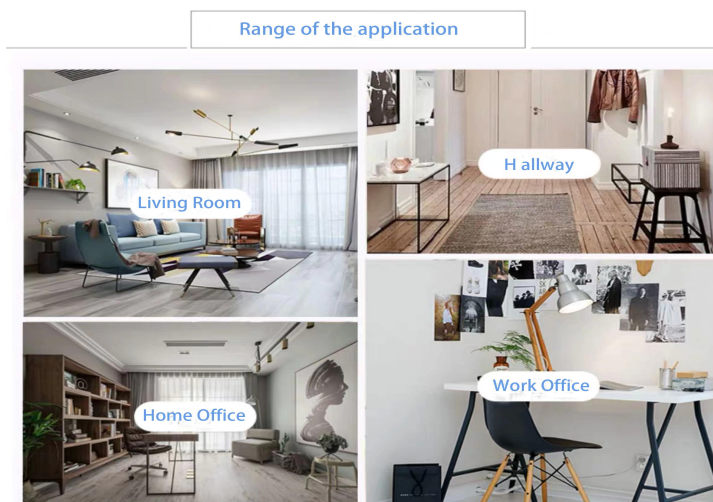

Office & Sample Room

Zakupiliśmy międzynarodowe biuro o powierzchni 1800 metrów kwadratowych w Shenzhen.

Wyświetlacz pokoju próbnego

Meiyang Glass zapewnia więcej niż tylko **Pokój próbny w Shenzhen ma 5000 sztuk** Szeroka gama opcji. Wygrał dużą kartę [Opinie klientów](#). Witamy w biurze Shenzhen! Obraz jest następujący **Tylko część naszego świecznika** Witamy w biurze Shenzhen, aby znaleźć swojego ulubionego, przyniesie to wiele niespodzianek, ponieważ trudno jest znaleźć innego dostawcę w Chinach.