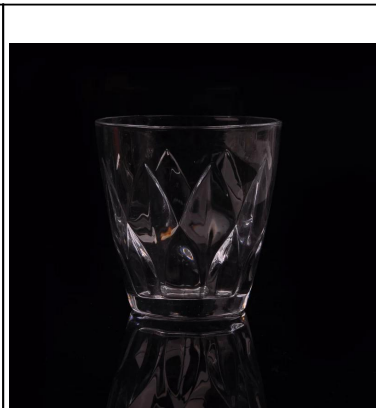

Similar Products Link