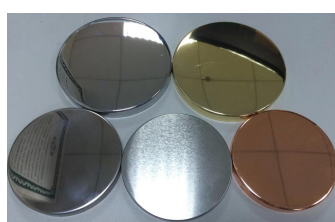

Dopasowane akcesoria: