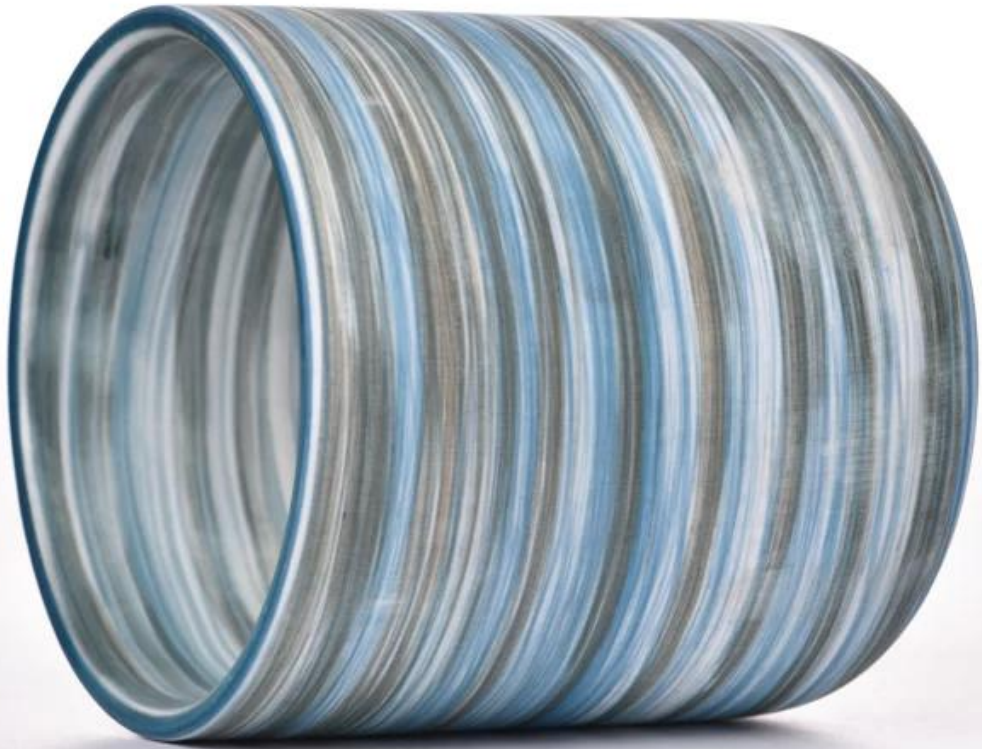

400 ml kolorowy pasek ceramiczny dostawca świec

Sunny Glasswares nie tylko składa zamówienia OEM / ODM, ale także pomagają wielu markom zacząć od koncepcji produktów.

Dlaczego warto wybrać Sunny.

Nazwa produktu	400 ml kolorowy pasek ceramiczny dostawca świec
----------------	---

Próbka czas	1. 5 dni, jeśli jest szklany kształt i rozmiar 2. 15 dni, jeśli potrzebujesz nowych kształtów i rozmiarów szkła
Mierzyć	Pozycja: SGMK23041518 Top Dia: 87 mm Dolna Dia: 50 mm Wysokość: 96 mm Waga: 300 g Pojemność: 391 ml
Uszczelka	Normalne pakowanie, indywidualne pudełko prezentowe, pudełko PCV, pudełko na okno, kolorowe pudełko, białe pudełko itp.
Dostawa czas	W ciągu 35 dni po potwierdzeniu próbki i zamówienia
Zapłata termin	30% depozyt z wyprzedzeniem i saldo w stosunku do kopii b/l
Wysyłka	SEA, Air, przez Express i Twój agent żeglugi jest dopuszczalny
Okazja użytkowania	Wystrój domu, dekoracja ślubu, przysługę ślubu, ulepszenie dekoracji