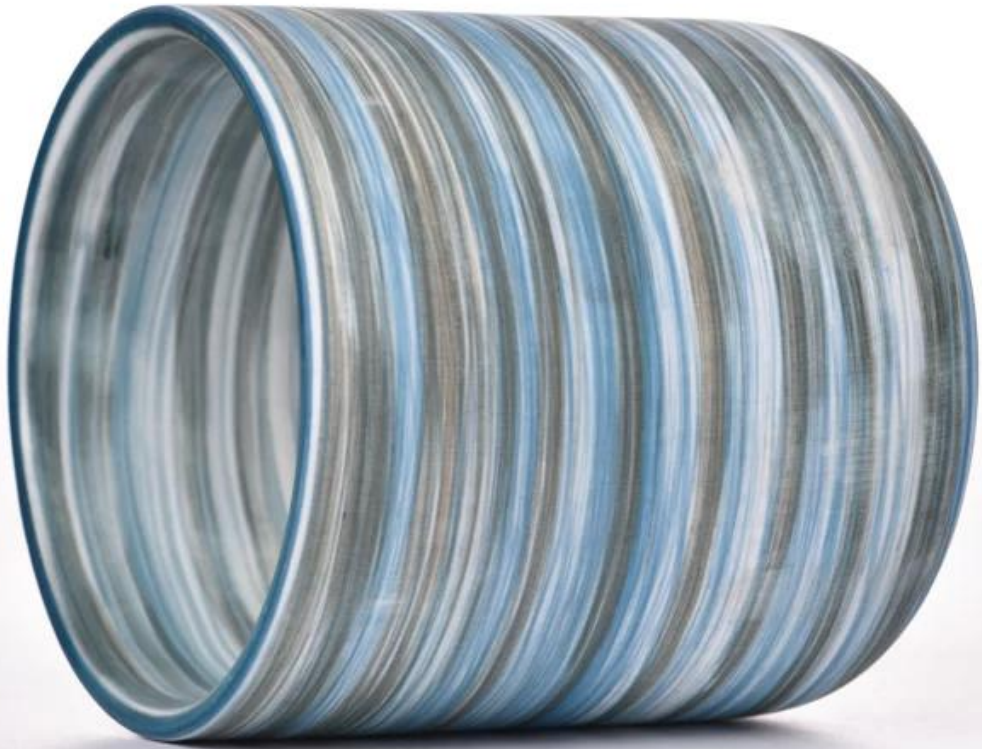

400 ml kolorowy pasek ceramiczny dostawca świec

Sunny Glasswares nie tylko składa zamówienia OEM / ODM, ale także pomagają wielu markom zacząć od koncepcji produktów.

- **26 Years Experience**
export to over 30 countries and regions
- **Fast Quantity and Launch-
ed Speed**
speed can be compared with Zara
- **Award-winning Design Team**
won the trust of many upscale brands

Dlaczego warto wybrać Sunny.

Nazwa produktu	400 ml kolorowy pasek ceramiczny dostawca świec
----------------	---

Próbka czas	1. 5 dni, jeśli jest szklany kształt i rozmiar 2. 15 dni, jeśli potrzebujesz nowych kształtów i rozmiarów szkła
Mierzyć	Pozycja: SGMK23041518 Top Dia: 87 mm Dolna Dia: 50 mm Wysokość: 96 mm Waga: 300 g Pojemność: 391 ml
Uszczelka	Normalne pakowanie, indywidualne pudełko prezentowe, pudełko PCV, pudełko na okno, kolorowe pudełko, białe pudełko itp.
Dostawa czas	W ciągu 35 dni po potwierdzeniu próbki i zamówienia
Zapłata termin	30% depozyt z wyprzedzeniem i saldo w stosunku do kopii b/l
Wysyłka	SEA, Air, przez Express i Twój agent żeglugi jest dopuszczalny
Okazja użytkowania	Wystrój domu, dekoracja ślubu, przysługę ślubu, ulepszenie dekoracji