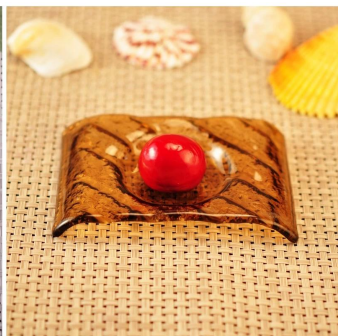

Wiele konstrukcji do wyboru