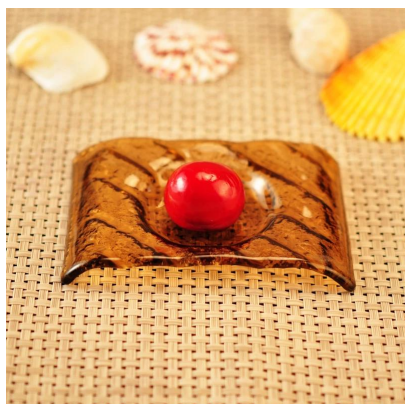

Similar Products Link

Office & Sample Room

[Shenzhen Słoneczny szkło Co., Ltd](#) powstała w 1992 roku. Możemy zostać w tej dziedzinie przemysłu od ponad 20 lat, jako profesjonalny producent, Specjalizujemy się w projektowaniu Wyroby ze szkła, produkcja szkła jak również eksportowanie. Nasze linie produktów mogą przyjmować wartości w zakresie od ręcznie do maszyny wykonane. Możemy już wyprodukowanych liczne produkty takie jak [szkło kubek](#), [Szkło borokrzemowe](#), [strzał szkło](#), [Miska](#), [Świeca posiadacza](#), [kieliszki](#), [popielniczka](#), [wazon](#), [tabkeware](#), [driking szkło](#), itp. codziennie używać szkła, w sumie Istnieje ponad 4000 różnych stylów. Mamy doskonałe Zespół projektowy dla tworzenia innowacyjnych produktów i ściśle QC team dla bezpieczeństwa przez jakość. OEM/ODM serwerice są obsługiwane jako dobrze.