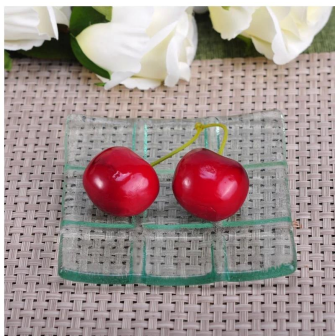

Wiele konstrukcji do wyboru