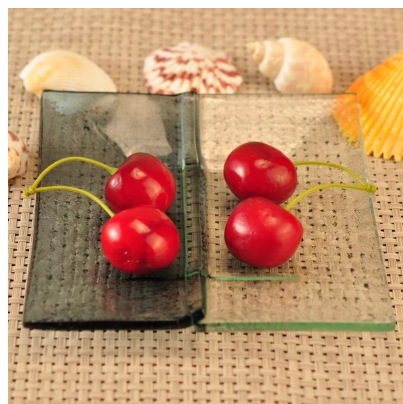

Similar Products Link

Office & Sample Room

[Shenzhen Słoneczny szkło Co., Ltd](#) powstała w 1992 roku. Możemy zostać w tej dziedzinie przemysłu od ponad 20 lat, jako profesjonalny producent, Specjalizujemy się w projektowaniu Wyroby ze szkła, produkcja szkła jak również eksportowanie. Nasze linie produktów mogą przyjmować wartości w zakresie od ręcznie do maszyny wykonane. Możemy już wyprodukowanych liczne produkty takie jak [szkło kubek](#), [Szkło borokrzemowe](#), [strzał szkło](#), [Miska](#), [Świeca posiadacza](#), [kieliszki](#), [popielniczka](#), [wazon](#), [tabkeware](#), [driking szkło](#), itp. codziennie używać szkła, w sumie Istnieje ponad 4000 różnych stylów. Mamy doskonałe Zespół projektowy dla tworzenia innowacyjnych produktów i ściśle QC team dla bezpieczeństwa przez jakość. OEM/ODM serwerice są obsługiwane jako dobrze.