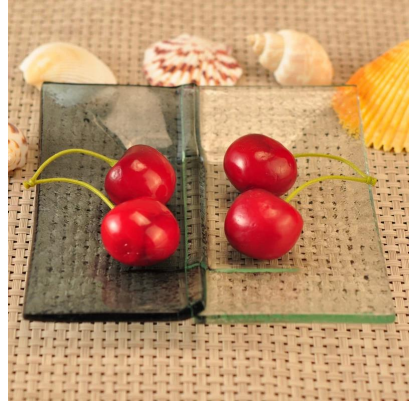

4" okrągły szkło przezroczyste płyty danie dla Relish

Product Details	
Element numer.	SGQXD16082912
Materiał	Szkło
Craft & Deep przetwarzania	Gięcia na gorąco
Przykładowy czas	1. 5 dni, jeśli ma istniejących zapasów tego projektu. 2. 10 dni, jeśli potrzebujesz nowego projektu lub rozmiar.
Przestrogi	1. Proszę umieścić go w miejsce, gdzie dzieci nie mogą osiągnąć. 2. Należy unikać upuszczanie, kolizji i silny wpływ. 3. Aby zapobiec pękaniu, nie umieścić go na otwartym ogniu bezpośrednio.
Funkcje	1. Wysoka jakość Płytki szklana . 2. przyjazne dla środowiska. 3. karnet FDA badania, ISO9001: 2008 4. dostępne dla kuchenka mikrofalowa.

Everything is going on, but don't give up trying

More Product Pictures

Wiele konstrukcji do wyboru

Similar Products Link

Office & Sample Room

[Shenzhen Słoneczny szkło Co., Ltd](#) powstała w 1992 roku. Możemy zostać w tej dziedzinie przemysłu od ponad 20 lat, jako profesjonalny producent, Specjalizujemy się w projektowaniu Wyroby ze szkła, produkcja szkła jak również eksportowanie. Nasze linie produktów mogą przyjmować wartości w zakresie od ręcznie do maszyny wykonane. Możemy już wyprodukowanych liczne produkty takie jak [szkło kubek](#), [Szkło borokrzemowe](#), [strzał szkło](#), [Miska](#), [Świeca posiadacza](#), [kieliszki](#), [popielniczka](#), [wazon](#), [tabkeware](#), [driking szkło](#), itp. codziennie używać szkła, w sumie Istnieje ponad 4000 różnych stylów. Mamy doskonałe Zespół projektowy dla tworzenia innowacyjnych produktów i ścisłe QC team dla bezpieczeństwa przez jakość. OEM/ODM service są obsługiwane jako dobrze.