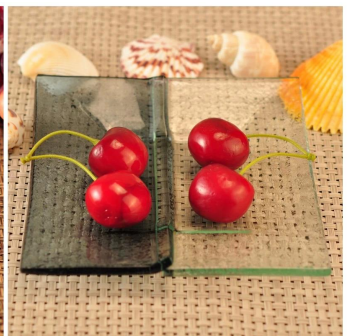

Everything is going on, but don't give up trying

More Product Pictures

Wiele konstrukcji do wyboru

Similar Products Link

Office & Sample Room

[Shenzhen Słoneczny szkło Co., Ltd](#) powstała w 1992 roku. Możemy zostać w tej dziedzinie przemysłu od ponad 20 lat, jako profesjonalny producent, Specjalizujemy się w projektowaniu Wyroby ze szkła, produkcja szkła jak również eksportowanie. Nasze linie produktów mogą przyjmować wartości w zakresie od ręcznie do maszyny wykonane. Możemy już wyprodukowanych liczne produkty takie jak [szkło kubek](#), [Szkło borokrzemowe](#), [strzał szkło](#), [Miska](#), [Świeca posiadacza](#), [kieliszki](#), [popielniczka](#), [wazon](#), [tabkeware](#), [driking szkło](#), itp. codziennie używać szkła, w sumie Istnieje ponad 4000 różnych stylów. Mamy doskonałe Zespół projektowy dla tworzenia innowacyjnych produktów i ścisłe QC team dla bezpieczeństwa przez jakość. OEM/ODM service są obsługiwane jako dobrze.