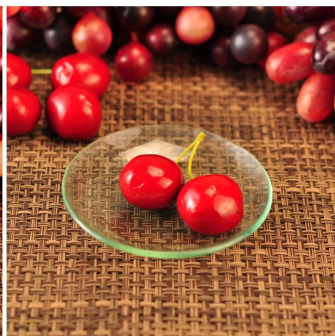

Wiele konstrukcji do wyboru