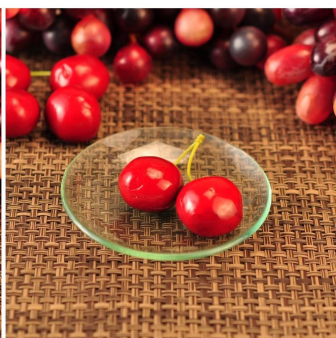

Wiele konstrukcji do wyboru