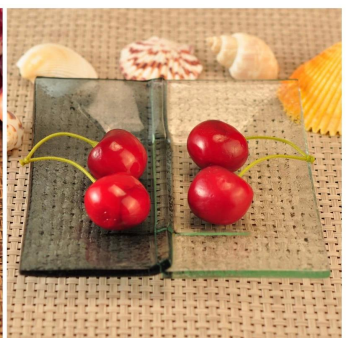

Everything is going on, but don't give up trying

More Product Pictures

Wiele konstrukcji do wyboru

Similar Products Link

Office & Sample Room

[Shenzhen Słoneczny szkło Co., Ltd](#) powstała w 1992 roku. Możemy zostać w tej dziedzinie przemysłu od ponad 20 lat, jako profesjonalny producent, Specjalizujemy się w projektowaniu Wyroby ze szkła, produkcja szkła jak również eksportowanie. Nasze linie produktów mogą przyjmować wartości w zakresie od ręcznie do maszyny wykonane. Możemy już wyprodukowanych liczne produkty takie jak [szkło kubek](#), [Szkło borokrzemowe](#), [strzał szkło](#), [Miska](#), [Świeca posiadacza](#), [kieliszki](#), [popielniczka](#), [wazon](#), [tabkeware](#), [driking szkło](#), itp. codziennie używać szkła, w sumie Istnieje ponad 4000 różnych stylów. Mamy doskonałe Zespół projektowy dla tworzenia innowacyjnych produktów i ściśle QC team dla bezpieczeństwa przez jakość. OEM/ODM serverice są obsługiwane jako dobrze.