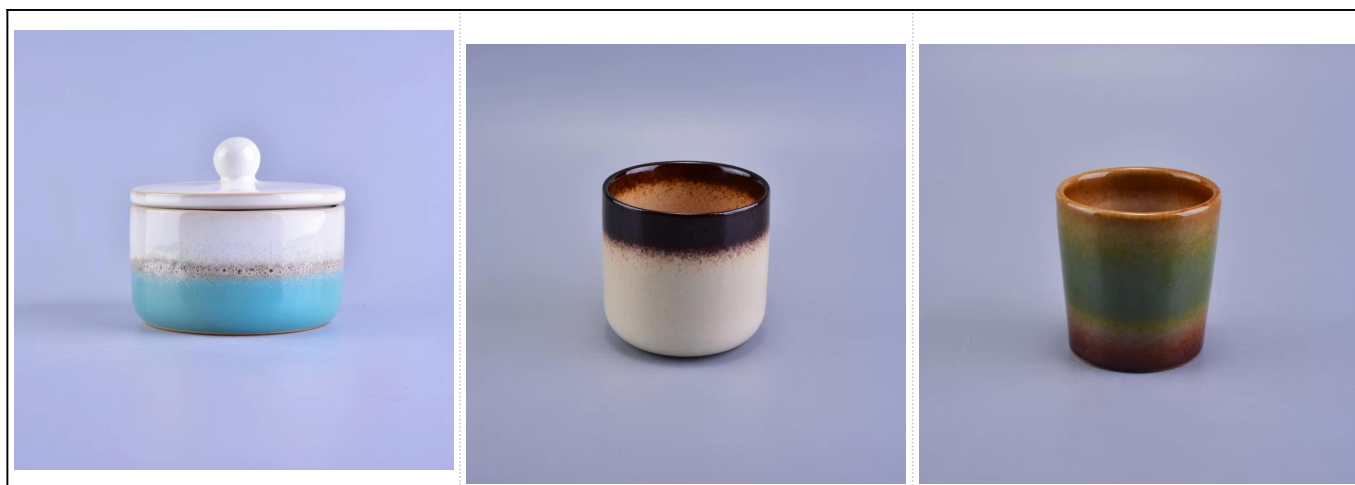

Wykorzystanie produktów

---

1. Idealny do dekoracji ślubnych, dekoracji domu, impreza, bankiet ect,
2. Doskonały jako wspinały centralnym na imprezę
3. Można ozdobić wewnątrz i na zewnątrz z tym delicated rose rysunek szkło [świecznik](#),
4. Jest to wspinały prezent, jak housewarmings i innych wydarzeń.

More Product Pictures

Office & Sample Room

[Shenzhen Słoneczny Szkło Co., Ltd](#) została założona w roku 1992. Mamy w tej dziedzinie przemysłu od ponad 20 lat, jako profesjonalny producent, specjalizuje się w projektowaniu, produkcji szkła szkła, a także eksportu. Nasze produkty linii wahają się od ręcznie wykonanego na maszynie. Mamy już produkowane liczne produkty, takie jak [tumbler szklane](#), [szkło borokrzemowe](#), [strzał szkło](#), [wazy](#), [misy](#), [świecznik](#), [kieliszki](#), [popielniczki](#), [tabkeware](#), [driking szkło](#), etc. Stosować codziennie przez cały ze szkła, w sumie istnieje ponad 4000 różnych stylów. Mamy doskonały zespół projektowy dla innowacyjnego tworzenia produktu i ścisłej kontroli jakości team dla jakości asurance. OEM / ODM serverice są obsługiwane.