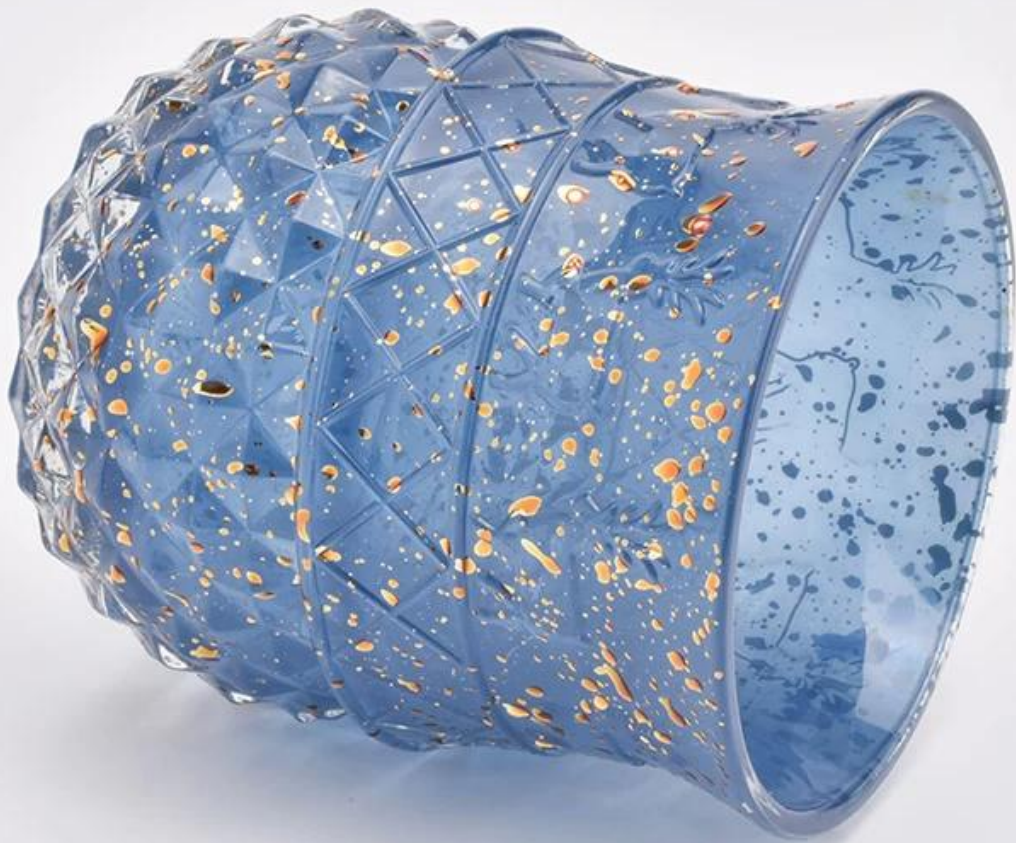

Ozdobny świecznik dekoracyjny w kolorze niebieskim o pojemności 350 ml

1) Sunny Group ma [oferował szkło przez 26 lat](#) z wszelkiego rodzaju produktami eksportowanymi do ponad 30 krajów i regionów.

2) Skupiając się na luksusowych produktach zapachowych w ciągu ostatnich 10 lat, Sunny Glassware jest [dostawca marek perfum 80% w Stanach Zjednoczonych](#).

3) Sunny dostosowuje się [dodatkowe sześć kroków do kontroli przesyłek](#). Brak (głównych) skarg dotyczących jakości produktów wytwarzanych przez dziewięć kolejnych lat.

Product Details

Numer przedmiotu.	SGHY19061213
Materiał	wysokie białe szkło
rzemiosło	łózione szklane świeczniki
Okres próbny	1. 5 dni, jeśli jest kształt i rozmiar szkła 2. 15 dni, jeśli potrzebujesz nowych kształtów i rozmiarów szkła
Uszczelka	Zwykłe opakowanie, 4 sztuki w pudełku wewnętrznym, pudełko 48 sztuk
Pojemność produktu	500 000 ~ 1 000 000 sztuk miesięcznie
Czas dostawy	W ciągu 35 dni od pobrania próbki i potwierdzenia zamówienia
Zasady płatności	30% depozytu przez T / T z góry i saldo z kopią B / L
Dostawa	Drogą morską, lotniczą, za pośrednictwem ekspresowego i akceptowalnego przewoźnika
cechy produktu	1. Dekoracje domu szklany słoik świecy z wysokiej jakości 2. Nadaje się do użytku w hotelu, domu itp. 3. Poznaj test ASTM
Do twojego wyboru	1. Różne wzory i rozmiary do wyboru 2. Dowolny kolor malowany, fajny, platerowany, model laserowy Obcinarka do obróbki 3. Specjalny pakiet jako folia termokurczliwa, kolorowe pudełko, białe pudełko itp. 4. Jesteśmy wyłącznym pracownikiem kontroli jakości 5. Posiadamy profesjonalny warsztat i magazyn, aby zapewnić czas dostawy