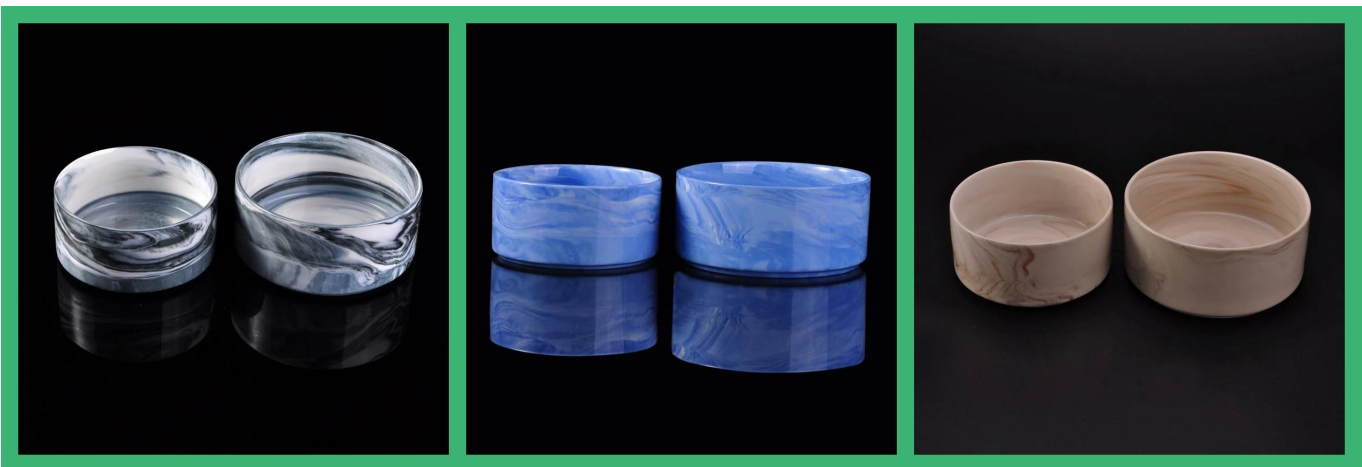

Everything is going on, but don't give up trying

More Product Pictures

Więcej marmurowe świece ceramiczne Posiadacze

 Similar Products Link

Office & Sample Room

[Shenzhen Słoneczny szkło Co., Ltd](#) powstała w 1992 roku. Możemy zostać w tej dziedzinie przemysłu od ponad 20 lat, jako profesjonalny producent, Specjalizujemy się w projektowaniu Wyroby ze szkła, produkcja szkła jak również eksportowanie. Nasze linie produktów mogą przyjmować wartości w zakresie od ręcznie do maszyny wykonane. Możemy już wyprodukowanych liczne produkty takie jak [szkło kubek](#), [Szkło borokrzemowe](#), [strzał szkło](#), [Miska](#), [Świeca posiadacza](#), [kieliszki](#), [popielniczka](#), [wazon](#), [tabkeware](#), [driking szkło](#), itp. codziennie używać szkła, w sumie Istnieje ponad 4000 różnych stylów. Mamy doskonałe Zespół projektowy dla tworzenia innowacyjnych produktów i ściśle QC team dla bezpieczeństwa przez jakość. OEM/ODM serwerice są obsługiwane jako dobrze.