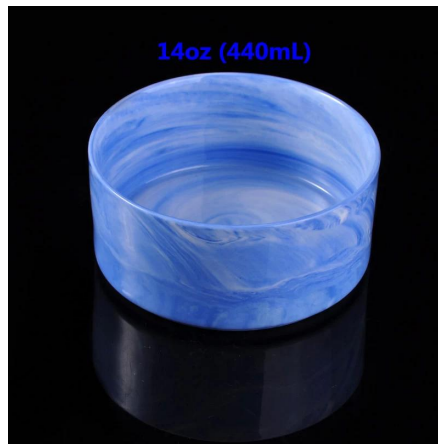

Office & Sample Room

[Shenzhen Słoneczny szkło Co., Ltd](#) powstała w 1992 roku. Możemy zostać w tej dziedzinie przemysłu od ponad 20 lat, jako profesjonalny producent, Specjalizujemy się w projektowaniu Wyroby ze szkła, produkcja szkła jak również eksportowanie. Nasze linie produktów mogą przyjmować wartości w zakresie od ręcznie do maszyny wykonane. Możemy już wyprodukowanych liczne produkty takie jak [szkło kubek](#), [Szkło borokrzemowe](#), [strzał szkło](#), [Miska](#), [Świeca posiadacza](#), [kieliszki](#), [popielniczka](#), [wazon](#), [tabkeware](#), [driking szkło](#), itp. codziennie używać szkła, w sumie Istnieje ponad 4000 różnych stylów. Mamy doskonałe Zespół projektowy dla tworzenia innowacyjnych produktów i ściśle QC team dla bezpieczeństwa przez jakość. OEM/ODM serwerice są obsługiwane jako dobrze.