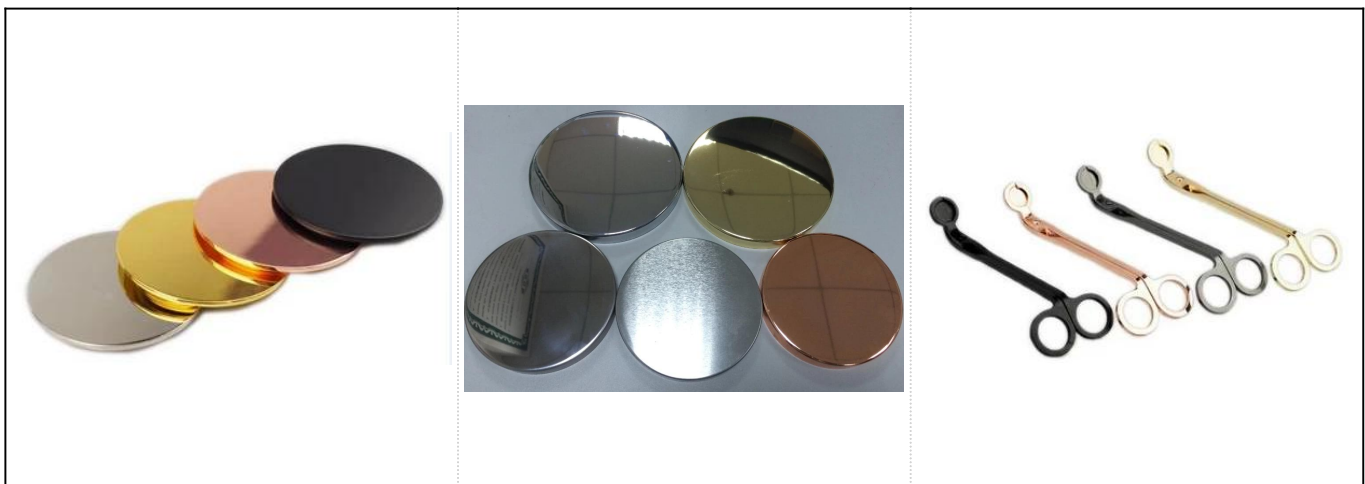

Dopasowane akcesoria: