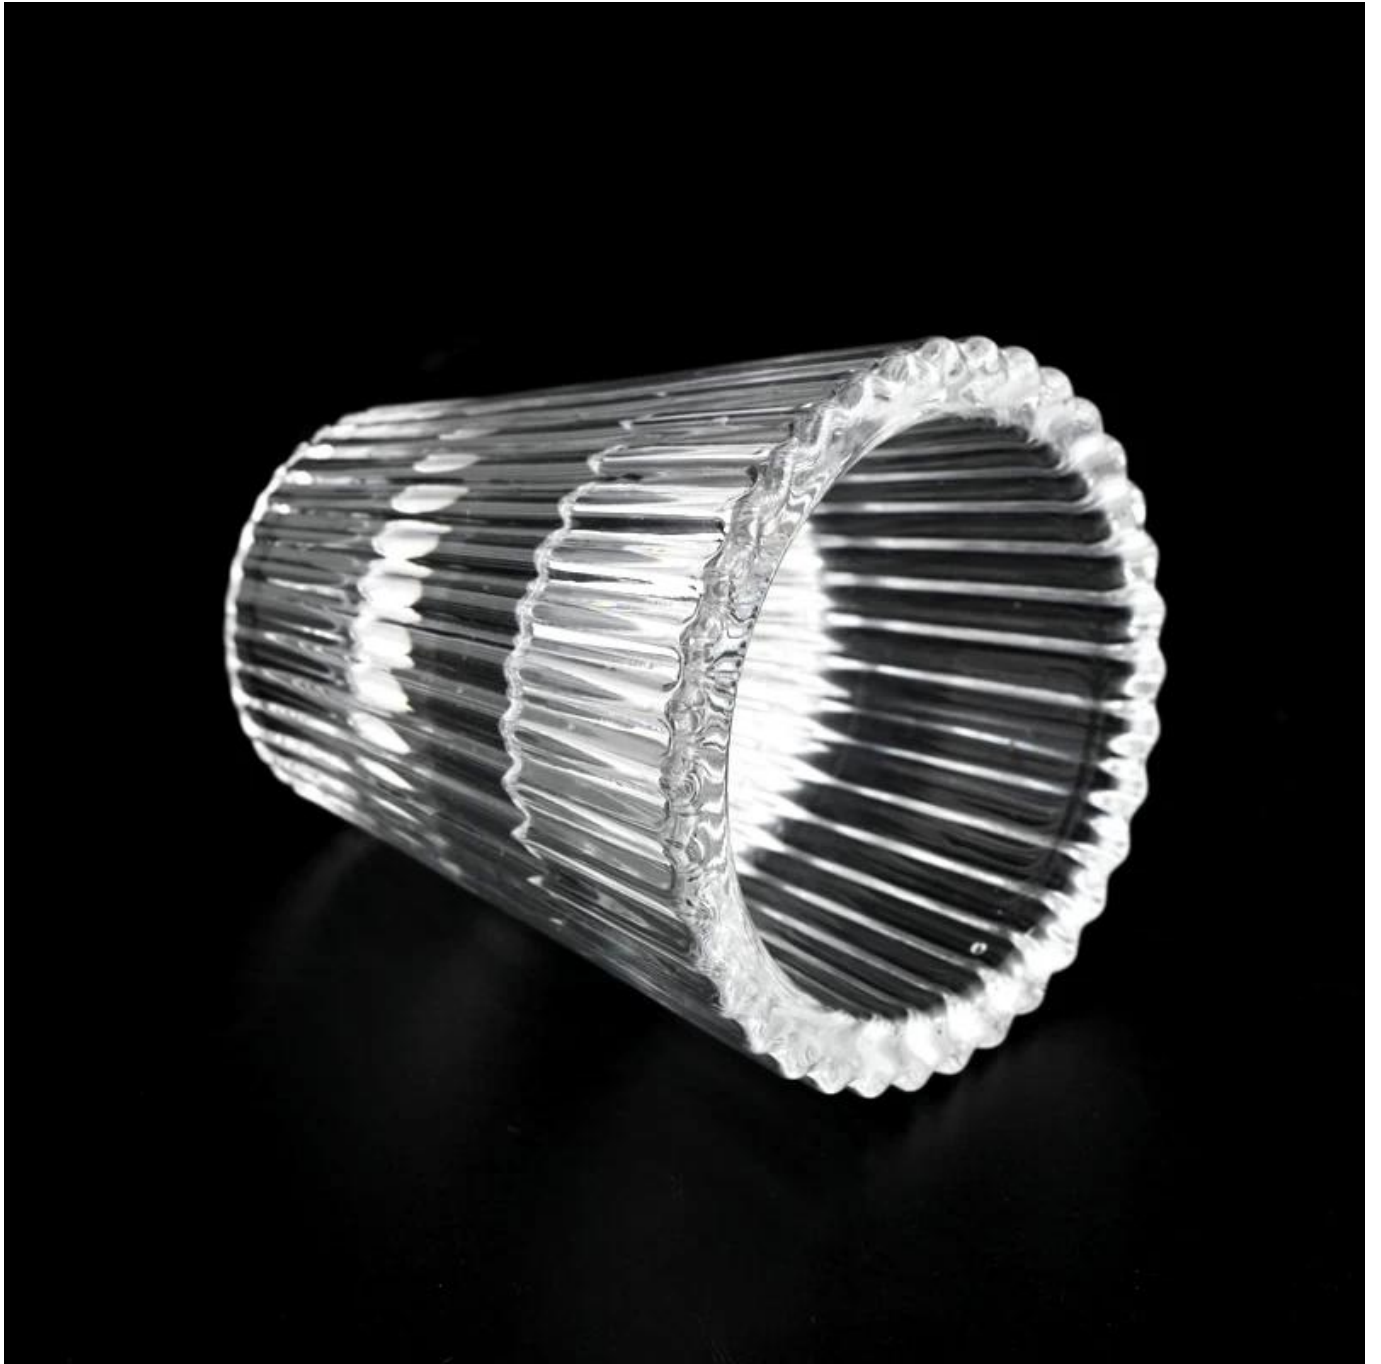

30 ml 1 uncji V kształt szklany słoik świeca ze wzorem paska

Sunny Glasswares nie tylko składa zamówienia OEM / ODM, ale także pomagają wielu markom zacząć od koncepcji produktów.

Dlaczego warto wybrać Sunny.

Nazwa produktu	30 ml 1 uncji V kształt szklany słoik świeca ze wzorem paska
----------------	--

Próbka czas	1. 5 dni, jeśli jest szklany kształt i rozmiar 2. 15 dni, jeśli potrzebujesz nowych kształtów i rozmiarów szkła
Mierzyć	Pozycja: SGHY22090117 Top Dia: 53 mm Dolna Dia: 38 mm Wysokość: 104 mm Waga: 195g Pojemność: 36 ml
Uszczelka	Normalne opakowanie, indywidualne pudełko prezentowe, pudełko PVC, pudełko na okno, pudełko kolorów, białe pudełko itp.
Dostawa czas	W ciągu 35 dni po potwierdzeniu próbki i zamówienia
Zapłata termin	30% depozyt z góry i saldo w stosunku do kopii b/l
Wysyłka	SEA, Air, przez Express i Twój agent wysyłkowy jest dopuszczalny
Okazja użytkowania	Wystrój domu, dekoracja ślubna, przysługę ślubu, ulepszenie dekoracji