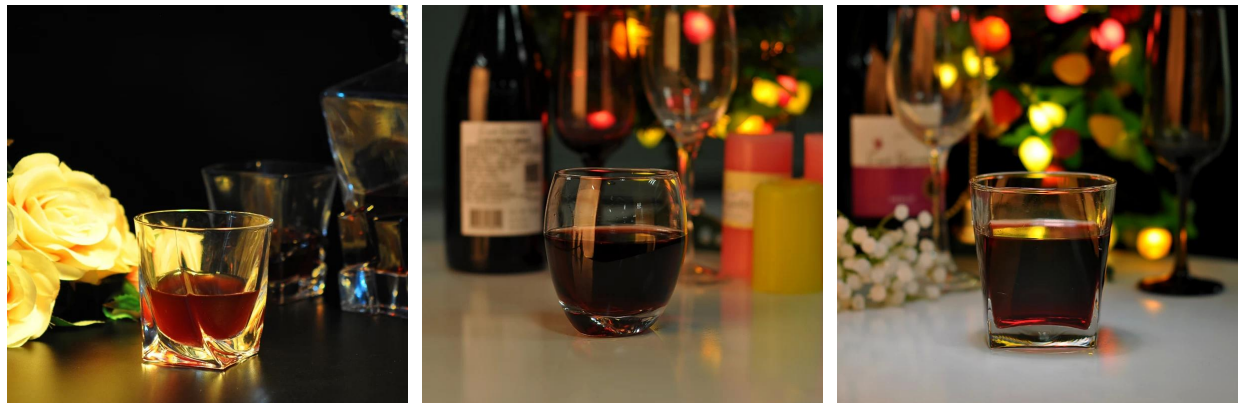

## Opisy

---

1. staromodny, skały okulary.
2. Specjalna konstrukcja z dnem klockowym i round top.
3. przeznaczone do podawania napojów alkoholowych na lodzie.

Everything is going on, but don't give up trying.

More Product Pictures

**Inny projekt Whisky szkła do wyboru**

[Similar Products Link](#)