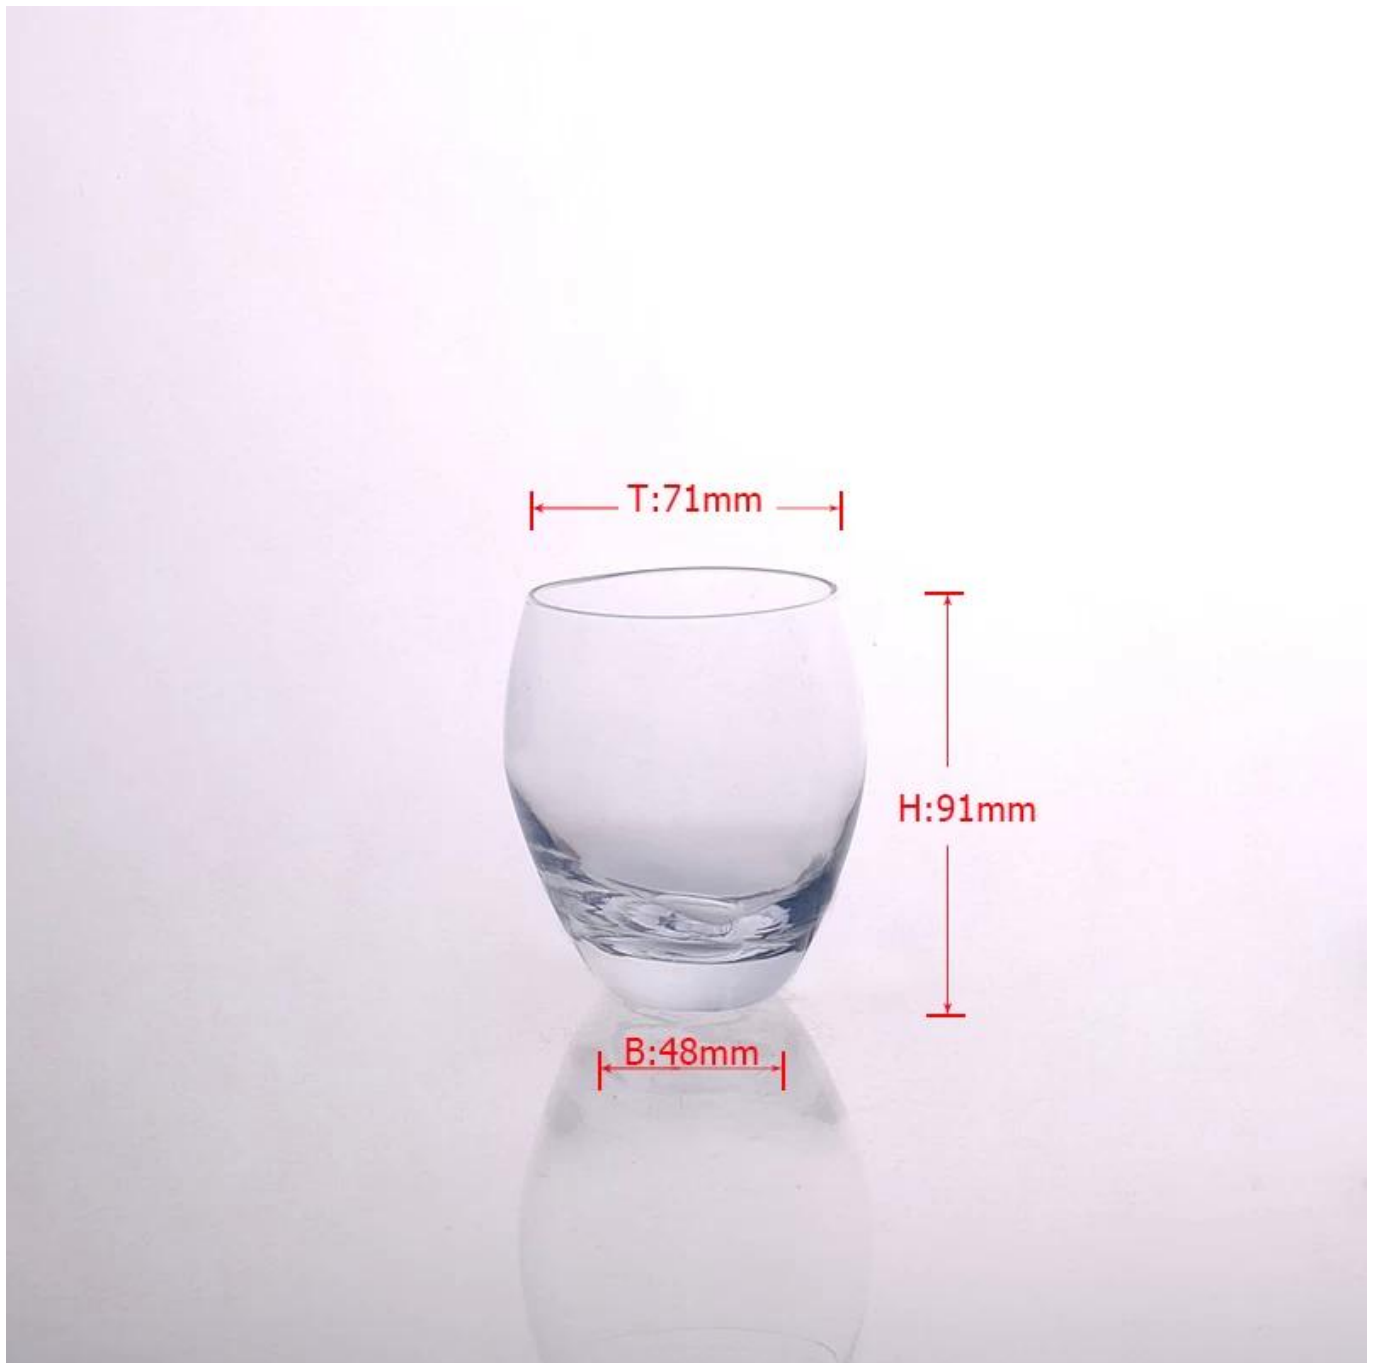

Inny projekt Whisky szkła do wyboru